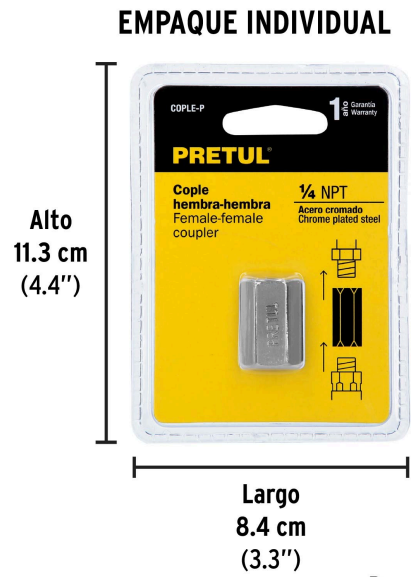

PRETUL

CÓDIGO: 27027 CLAVE: COPLE-P

Cople de acero, hembra-hembra, cuerda 1/4" NPT, PRETUL

- Fabricado en acero cromado
- Para la unión de conectores macho
- Ideal para compresores de aire y herramientas neumáticas

**Certificaciones y garantías****Especificaciones**

Tipo de cuerda	1/4" NPT
Empaque individual	Blíster
Inner	6
Máster	36
Pallet	5040

País de origen**Fabricado en China bajo las estrictas especificaciones de GRUPO TRUPER**

Imágenes complementarias

Peso: 0.03 kg (0 lb)

EMPAQUE INNER

Contiene: 6 piezas

Peso: 0.21 kg (0.5 lb)

EMPAQUE MÁSTER

Contiene: 6 inner (36 piezas)

Peso: 1.56 kg (3.4 lb)