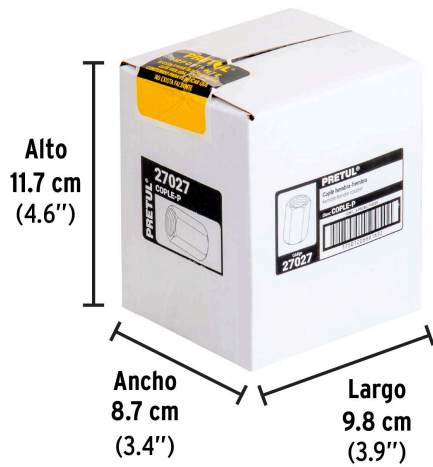

PRETUL

CÓDIGO: 27027 CLAVE: COPLE-P

Cople de acero, hembra-hembra, cuerda 1/4" NPT, PRETUL

- Fabricado en acero cromado
- Para la unión de conectores macho
- Ideal para compresores de aire y herramientas neumáticas

**Certificaciones y garantías****Especificaciones**

Tipo de cuerda	1/4" NPT
Empaque individual	Blíster
Inner	6
Máster	36
Pallet	5040

País de origen**Fabricado en China bajo las estrictas especificaciones de GRUPO TRUPER**

Imágenes complementarias

Peso: 0.03 kg (0 lb)

EMPAQUE INNER

Contiene: 6 piezas

Peso: 0.21 kg (0.5 lb)

EMPAQUE MÁSTER

Contiene: 6 inner (36 piezas)

Peso: 1.56 kg (3.4 lb)