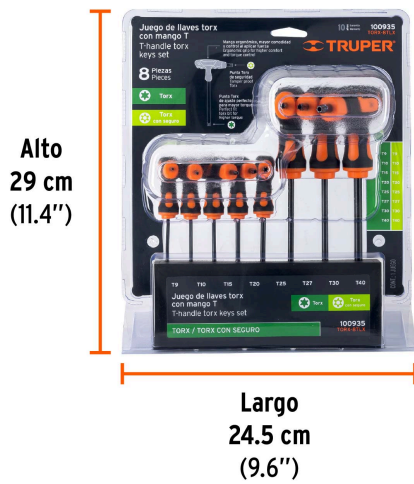

Torx

Torx con seguro

Certificaciones y garantías

- Exceden en promedio un 50% la norma en torque ASME B18.3

**Especificaciones**

Contenido	8 llaves torx (T9, T10, T15, T20, T25, T27, T30, T40)
Empaque individual	Blíster
Inner	2
Máster	8
Pallet	128

País de origen

Fabricado en China bajo las estrictas especificaciones de GRUPO TRUPER

Imágenes complementarias

Mango T Comfort Grip que permite aplicar mayor torque en lugares de difícil acceso

Medidas	
T-9	T-9
T-10	T-10
T-15	T-15
T-20	T-20
T-25	T-25
T-27	T-27
T-30	T-30
T-40	T-40

Estuche plástico empotrable

Imágenes complementarias

EMPAQUE INDIVIDUAL

Peso: 0.84 kg (1.9 lb)

EMPAQUE INNER

Contiene: 2 piezas

Peso: 1.86 kg (4 lb)

EMPAQUE MÁSTER

Contiene: 4 inner (8 piezas)

Peso: 8.24 kg (18.2 lb)