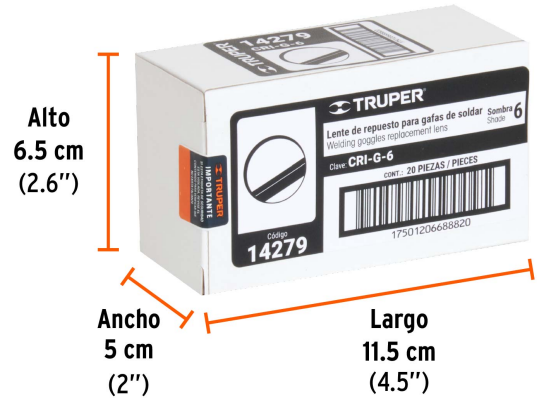

TRUPER

CÓDIGO: 14279 CLAVE: CRI-G-6

Lente sombra 6 para gafas para soldar GASO, TRUPER

- Para gafas de soldar modelo GASO marca Truper®

Certificaciones y garantías

- Garantizado contra defectos de fabricación o mano de obra. La garantía se puede hacer válida con cualquier distribuidor de TRUPER

Especificaciones

Sombra	No. 6
Empaque individual	Caballote
Inner	20
Master	240
Pallet	1920

País de origen**Fabricado en México bajo las estrictas especificaciones de GRUPO TRUPER**

Imágenes complementarias

Para gafas de soldar

GASO

EMPAQUE INNER

Contiene: 20 piezas

Peso: 0.12 kg (0.3 lb)

EMPAQUE MASTER

Contiene: 12 inner (240 piezas)

Peso: 1.56 kg (3.4 lb)