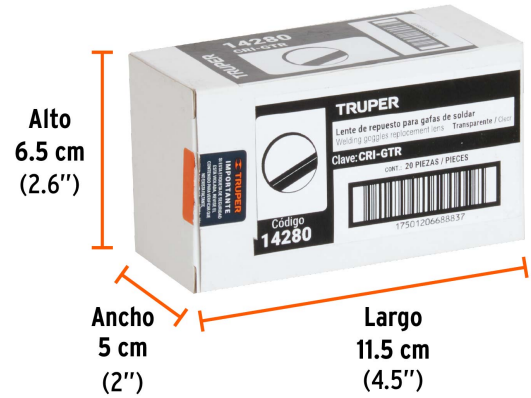

TRUPER

CÓDIGO: 14280 CLAVE: CRI-GTR

Lente transparente para gafas para soldar GASO, TRUPER

- Para gafas de soldar modelo GASO marca Truper®

Certificaciones y garantías

• Garantizado contra defectos de fabricación o mano de obra. La garantía se puede hacer válida con cualquier distribuidor de TRUPER

Especificaciones

Empaque individual	Caballete
Inner	20
Master	240
Pallet	1920

País de origen

Fabricado en México bajo las estrictas especificaciones de GRUPO TRUPER

Imágenes complementarias

Para gafas de soldar

GASO

EMPAQUE INNER

Contiene: 20 piezas

Peso: 0.11 kg (0.2 lb)

EMPAQUE MASTER

Contiene: 12 inner (240 piezas)

Peso: 1.48 kg (3.3 lb)