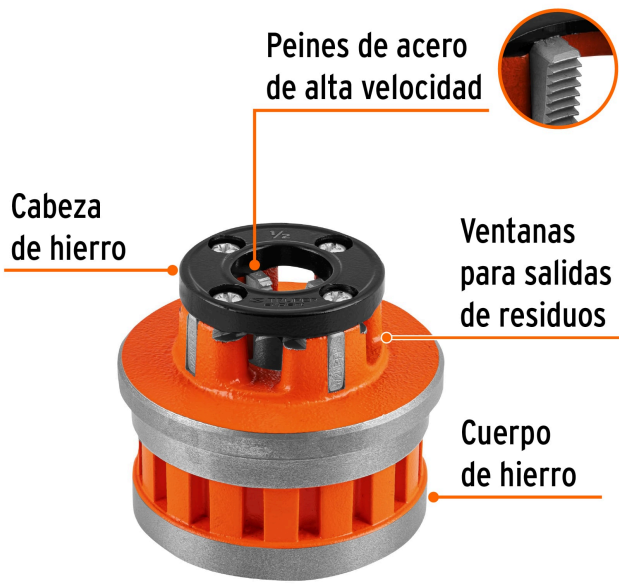

TRUPER *expert*

CÓDIGO: 14341 CLAVE: D-852-1/2X

Dado de 1/2" para tarrajas T-852X, TRUPER EXPERT

- Fabricado en hierro nodular
- Peines reemplazables en acero alta velocidad
- Ventanas para salida de residuos
- Para juego de tarraja modelo T-852X Truper® Expert

Certificaciones y garantías**Especificaciones**

Medida	1/2"
Cuerda	14" NPT
Empaque individual	Caja
Inner	1
Máster	8
Pallet	480

País de origen**Fabricado en China bajo las estrictas especificaciones de GRUPO TRUPER**

Imágenes complementarias

Medida

Para juego de tarrajas

T-852X