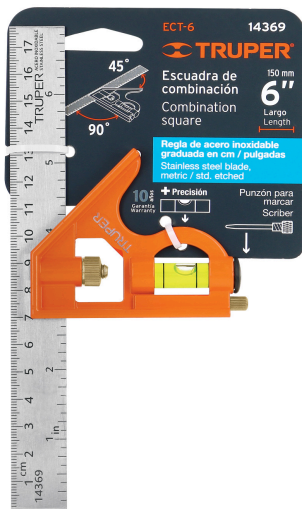

TRUPER

CÓDIGO: 14369 CLAVE: ECT-6

Escuadra 7" de combinación con punzón para marcar, TRUPER

- Cabezal más robusto y punzón para marcar la superficie
- Regla de acero inoxidable con graduación (sistema métrico y standard) estampada en bajo relieve con tinta negra para mejor visibilidad
- Nivel de gota en manija para mayor precisión
- Perno de ajuste rápido

Certificaciones y garantías

- Garantizado contra defectos de fabricación o mano de obra. La garantía se puede hacer válida con cualquier distribuidor de TRUPER

Especificaciones

Largo	7" (18 cm)
Ancho	4.5" (11.5 cm)
Empaque individual	Tarjeta
Inner	6
Máster	36
Pallet	2880

País de origen

Fabricado en China bajo las estrictas especificaciones de GRUPO TRUPER

Imágenes complementarias

Peso: 0.15 kg (0.3 lb)

Imágenes complementarias

EMPAQUE INNER

Contiene: 6 piezas

Peso: 0.98 kg (2.2 lb)

EMPAQUE MASTER

Contiene: 6 inner (36 piezas)

Peso: 6.26 kg (13.8 lb)