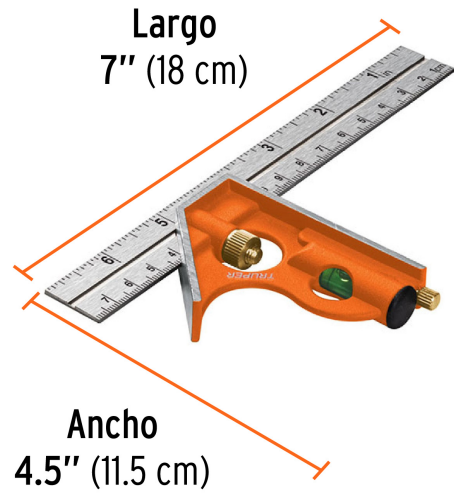

TRUPER

CÓDIGO: 14369 CLAVE: ECT-6

Escuadra 7" de combinación con punzón para marcar, TRUPER

- Cabezal más robusto y punzón para marcar la superficie
- Regla de acero inoxidable con graduación (sistema métrico y standard) estampada en bajo relieve con tinta negra para mejor visibilidad
- Nivel de gota en manija para mayor precisión
- Perno de ajuste rápido

Certificaciones y garantías

- Garantizado contra defectos de fabricación o mano de obra. La garantía se puede hacer válida con cualquier distribuidor de TRUPER

Especificaciones

Largo	7" (18 cm)
Ancho	4.5" (11.5 cm)
Empaque individual	Tarjeta
Inner	6
Máster	36
Pallet	2880

País de origen

Fabricado en China bajo las estrictas especificaciones de GRUPO TRUPER

Imágenes complementarias

Peso: 0.15 kg (0.3 lb)

Imágenes complementarias

EMPAQUE INNER

Contiene: 6 piezas

Peso: 0.98 kg (2.2 lb)

EMPAQUE MASTER

Contiene: 6 inner (36 piezas)

Peso: 6.26 kg (13.8 lb)