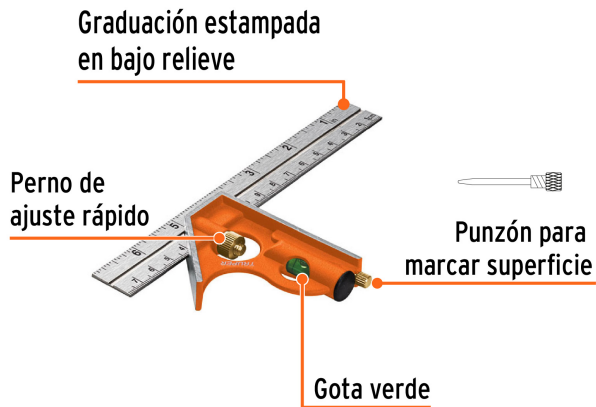

TRUPER

CÓDIGO: 14369 CLAVE: ECT-6

Escuadra 7" de combinación con punzón para marcar, TRUPER

- Cabezal más robusto y punzón para marcar la superficie
- Regla de acero inoxidable con graduación (sistema métrico y standard) estampada en bajo relieve con tinta negra para mejor visibilidad
- Nivel de gota en manija para mayor precisión
- Perno de ajuste rápido

Certificaciones y garantías

- Garantizado contra defectos de fabricación o mano de obra. La garantía se puede hacer válida con cualquier distribuidor de TRUPER

Especificaciones

Largo	7" (18 cm)
Ancho	4.5" (11.5 cm)
Empaque individual	Tarjeta
Inner	6
Máster	36
Pallet	2880

País de origen

Fabricado en China bajo las estrictas especificaciones de GRUPO TRUPER

Imágenes complementarias

Peso: 0.15 kg (0.3 lb)

Imágenes complementarias

EMPAQUE INNER

Contiene: 6 piezas

Peso: 0.98 kg (2.2 lb)