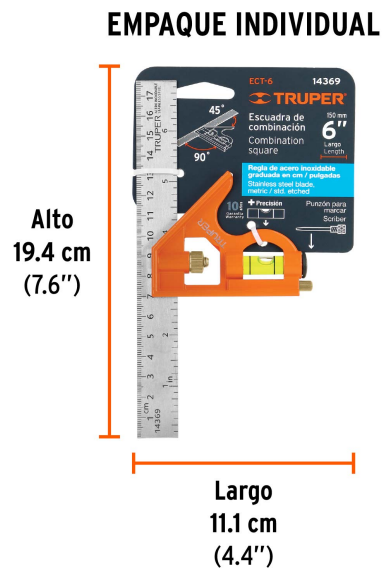

TRUPER

CÓDIGO: 14369 CLAVE: ECT-6

Escuadra 7" de combinación con punzón para marcar, TRUPER

- Cabezal más robusto y punzón para marcar la superficie
- Regla de acero inoxidable con graduación (sistema métrico y standard) estampada en bajo relieve con tinta negra para mejor visibilidad
- Nivel de gota en manija para mayor precisión
- Perno de ajuste rápido

Certificaciones y garantías

- Garantizado contra defectos de fabricación o mano de obra. La garantía se puede hacer válida con cualquier distribuidor de TRUPER

Especificaciones

Largo	7" (18 cm)
Ancho	4.5" (11.5 cm)
Empaque individual	Tarjeta
Inner	6
Máster	36
Pallet	2880

País de origen

Fabricado en China bajo las estrictas especificaciones de GRUPO TRUPER

Imágenes complementarias

Peso: 0.15 kg (0.3 lb)

Imágenes complementarias

EMPAQUE INNER

Contiene: 6 piezas

Peso: 0.98 kg (2.2 lb)

EMPAQUE MASTER

Contiene: 6 inner (36 piezas)

Peso: 6.26 kg (13.8 lb)