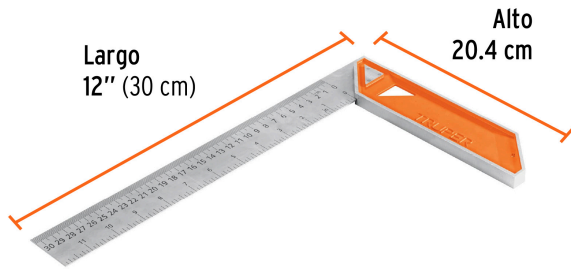

TRUPER

CÓDIGO: 14376 CLAVE: EC-12

Escuadra 12" para carpintero con mango 100% de aluminio

- Regla en acero inoxidable y mango 100% aluminio
- Graduación por ambos lados (sistema métrico y standard) en bajo relieve con tinta negra para mejor visibilidad
- Graduación inversa a partir del borde del mango

Certificaciones y garantías

- Excede la norma Especific. Federal: GGG-S-656c / NMX-CH-019-1991

Especificaciones

Espesor de regla	1.2 mm
Largo	12" (30 cm)
Alto	20.4 cm
Peso	241 g
Empaque individual	Granel
Inner	6
Master	36
Pallet	864

País de origen

Fabricado en China bajo las estrictas especificaciones de GRUPO TRUPER

Imágenes complementarias

EMPAQUE INDIVIDUAL

Peso: 0.27 kg (0.6 lb)

EMPAQUE INNER

Contiene: 6 piezas

Peso: 1.84 kg (4 lb)

EMPAQUE MÁSTER

Contiene: 6 inner (36 piezas)

Peso: 11.95 kg (26.3 lb)

Imágenes complementarias