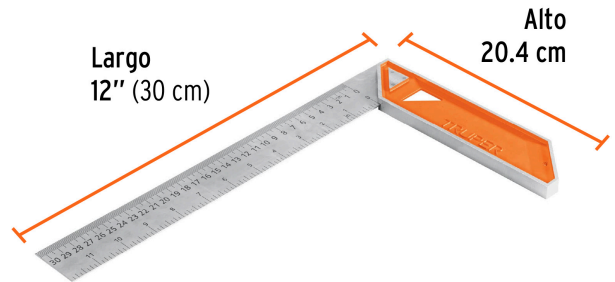

Imágenes complementarias