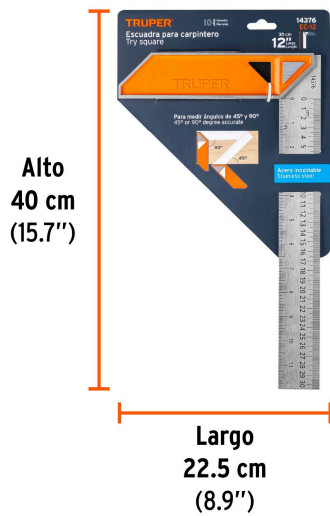

EMPAQUE INDIVIDUAL

Peso: 0.27 kg (0.6 lb)