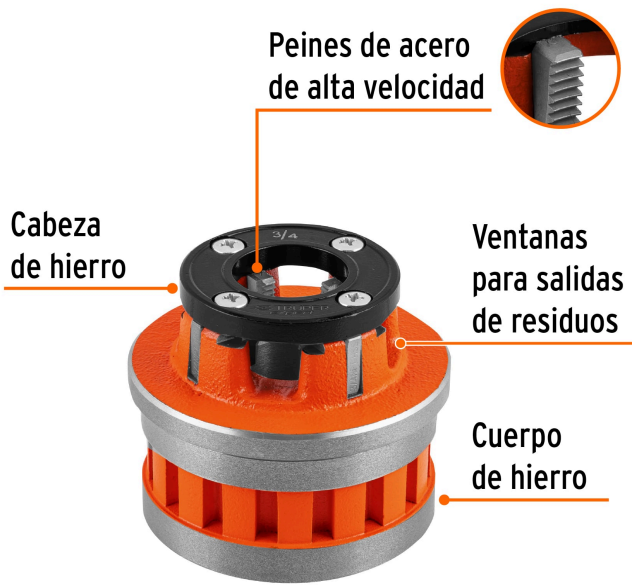

TRUPER *expert*

CÓDIGO: 14379 CLAVE: D-852-3/4X

Dado de 3/4" para tarrajas T-852X, TRUPER EXPERT

- Fabricado en hierro nodular
- Peines reemplazables en acero alta velocidad
- Ventanas para salida de residuos
- Para juego de tarraja modelo T-852X Truper® Expert

Certificaciones y garantías**Especificaciones**

Medida	3/4"
Cuerda	14" NPT
Empaque individual	Caja
Inner	1
Máster	8
Pallet	480

País de origen**Fabricado en China bajo las estrictas especificaciones de GRUPO TRUPER**

Imágenes complementarias

Medida

Para juego de tarrajas

T-852X