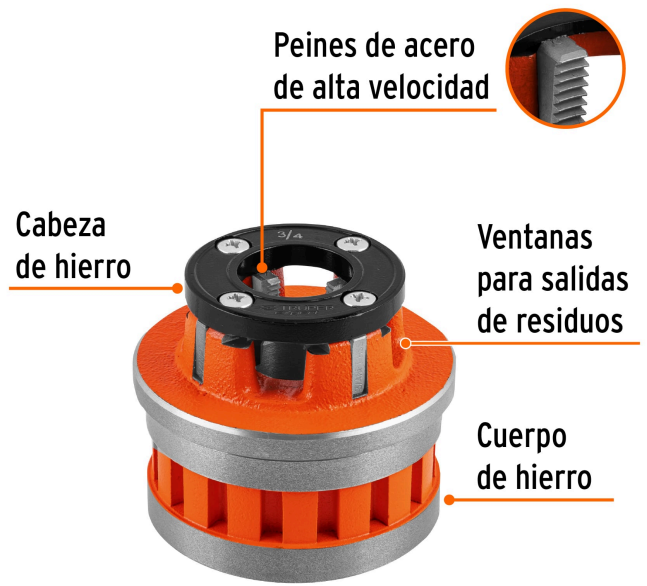

TRUPER *expert*

CÓDIGO: 14379    CLAVE: D-852-3/4X

**Dado de 3/4" para tarrajas T-852X, TRUPER EXPERT**

- Fabricado en hierro nodular
- Peines reemplazables en acero alta velocidad
- Ventanas para salida de residuos
- Para juego de tarraja modelo T-852X Truper® Expert

**Certificaciones y garantías****Especificaciones**

Medida	3/4"
Cuerda	14" NPT
Empaque individual	Caja
Inner	1
Máster	8
Pallet	480

**País de origen****Fabricado en China bajo las estrictas especificaciones de GRUPO TRUPER**

Imágenes complementarias

Para juego de tarrajas

T-852X

Medida

3/4" NPT