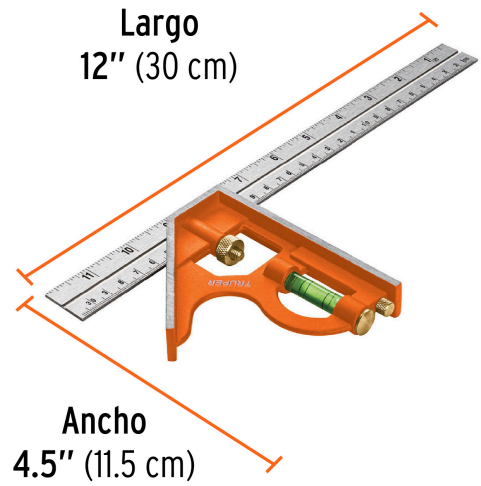

TRUPER

CÓDIGO: 14380 CLAVE: ECT-12

Escuadra 12" de combinación con punzón para marcar, TRUPER

- Cabezal más robusto y punzón para marcar la superficie
- Regla de acero inoxidable con graduación (sistema métrico y standard) estampada en bajo relieve con tinta negra para mejor visibilidad
- Nivel de gota en manija para mayor precisión
- Perno de ajuste rápido

**Certificaciones y garantías**

- Garantizado contra defectos de fabricación o mano de obra. La garantía se puede hacer válida con cualquier distribuidor de TRUPER

Especificaciones

Largo	12" (30 cm)
Ancho	4.5" (11.5 cm)
Empaque individual	Tarjeta
Inner	6
Master	36
Pallet	1728

País de origen**Fabricado en China bajo las estrictas especificaciones de GRUPO TRUPER**

Imágenes complementarias

EMPAQUE INDIVIDUAL

Peso: 0.34 kg (0.7 lb)

EMPAQUE INNER

Contiene: 6 piezas

Peso: 2.2 kg (4.9 lb)

Imágenes complementarias

EMPAQUE MÁSTER

Contiene: 6 inner (36 piezas)

Peso: 13.62 kg (30 lb)