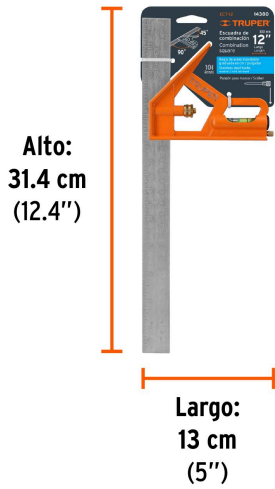

TRUPER

CÓDIGO: 14380 CLAVE: ECT-12

Escuadra 12" de combinación con punzón para marcar, TRUPER

- Cabezal más robusto y punzón para marcar la superficie
- Regla de acero inoxidable con graduación (sistema métrico y standard) estampada en bajo relieve con tinta negra para mejor visibilidad
- Nivel de gota en manija para mayor precisión
- Perno de ajuste rápido

**Certificaciones y garantías**

- Garantizado contra defectos de fabricación o mano de obra. La garantía se puede hacer válida con cualquier distribuidor de TRUPER

Especificaciones

Largo	12" (30 cm)
Ancho	4.5" (11.5 cm)
Empaque individual	Tarjeta
Inner	6
Master	36
Pallet	1728

País de origen**Fabricado en China bajo las estrictas especificaciones de GRUPO TRUPER**

Imágenes complementarias

EMPAQUE INDIVIDUAL

Peso: 0.34 kg (0.7 lb)

EMPAQUE INNER

Contiene: 6 piezas

Peso: 2.2 kg (4.9 lb)

Imágenes complementarias

EMPAQUE MÁSTER

Contiene: 6 inner (36 piezas)

Peso: 13.62 kg (30 lb)