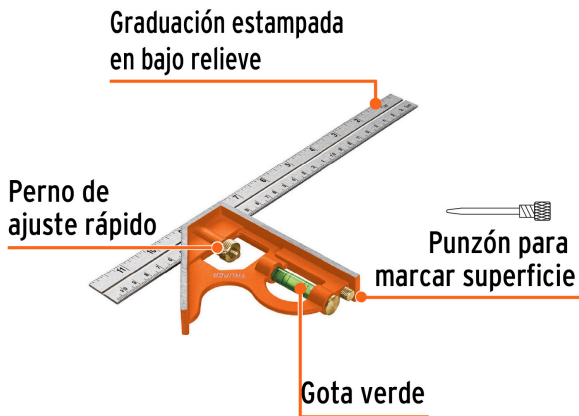

Imágenes complementarias