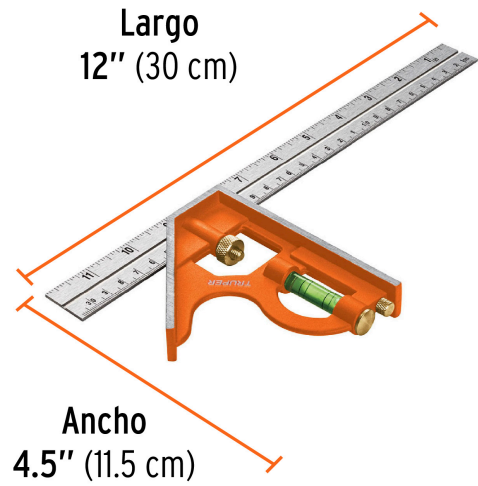

TRUPER

CÓDIGO: 14380 CLAVE: ECT-12

Escuadra 12" de combinación con punzón para marcar, TRUPER

- Cabezal más robusto y punzón para marcar la superficie
- Regla de acero inoxidable con graduación (sistema métrico y standard) estampada en bajo relieve con tinta negra para mejor visibilidad
- Nivel de gota en manija para mayor precisión
- Perno de ajuste rápido

Certificaciones y garantías

- Garantizado contra defectos de fabricación o mano de obra. La garantía se puede hacer válida con cualquier distribuidor de TRUPER

Especificaciones

Largo	12" (30 cm)
Ancho	4.5" (11.5 cm)
Empaque individual	Tarjeta
Inner	6
Máster	36
Pallet	1728

País de origen

Fabricado en China bajo las estrictas especificaciones de GRUPO TRUPER

Imágenes complementarias

EMPAQUE INDIVIDUAL

Peso: 0.34 kg (0.7 lb)

EMPAQUE INNER

Contiene: 6 piezas

Peso: 2.2 kg (4.9 lb)

Imágenes complementarias

EMPAQUE MÁSTER

Contiene: 6 inner (36 piezas)

Peso: 13.62 kg (30 lb)