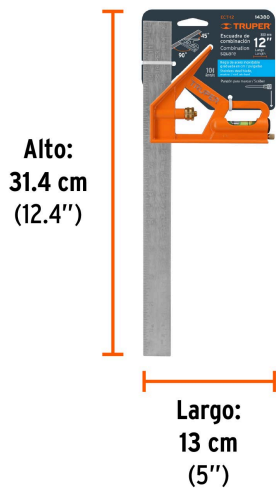

TRUPER

CÓDIGO: 14380 CLAVE: ECT-12

Escuadra 12" de combinación con punzón para marcar, TRUPER

- Cabezal más robusto y punzón para marcar la superficie
- Regla de acero inoxidable con graduación (sistema métrico y standard) estampada en bajo relieve con tinta negra para mejor visibilidad
- Nivel de gota en manija para mayor precisión
- Perno de ajuste rápido

Certificaciones y garantías

- Garantizado contra defectos de fabricación o mano de obra. La garantía se puede hacer válida con cualquier distribuidor de TRUPER

Especificaciones

Largo	12" (30 cm)
Ancho	4.5" (11.5 cm)
Empaque individual	Tarjeta
Inner	6
Máster	36
Pallet	1728

País de origen

Fabricado en China bajo las estrictas especificaciones de GRUPO TRUPER

Imágenes complementarias

EMPAQUE INDIVIDUAL

Peso: 0.34 kg (0.7 lb)

EMPAQUE INNER

Contiene: 6 piezas

Peso: 2.2 kg (4.9 lb)

Imágenes complementarias

EMPAQUE MÁSTER

Contiene: 6 inner (36 piezas)

Peso: 13.62 kg (30 lb)