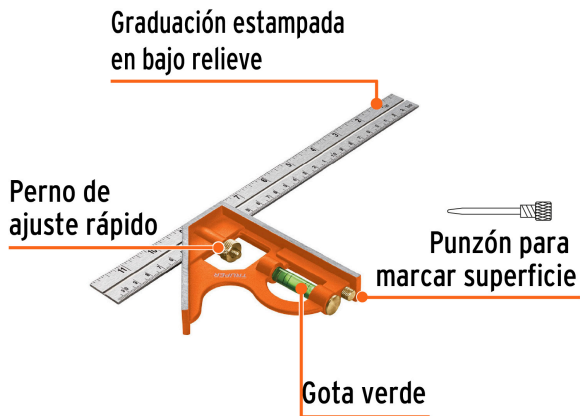

Imágenes complementarias