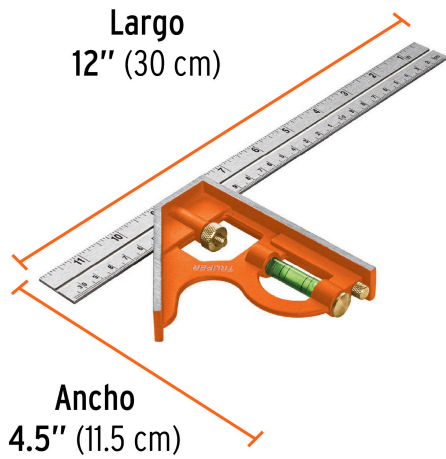

Imágenes complementarias