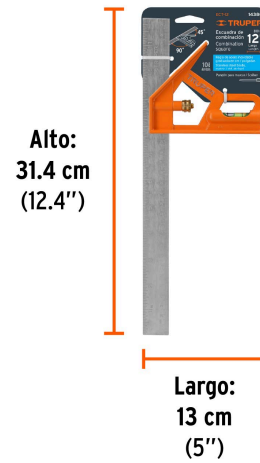

EMPAQUE INDIVIDUAL

Peso: 0.34 kg (0.7 lb)