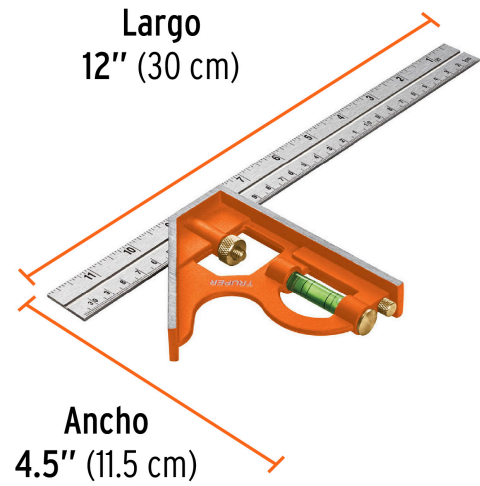

TRUPER

CÓDIGO: 14380 CLAVE: ECT-12

Escuadra 12" de combinación con punzón para marcar, TRUPER

- Cabezal más robusto y punzón para marcar la superficie
- Regla de acero inoxidable con graduación (sistema métrico y standard) estampada en bajo relieve con tinta negra para mejor visibilidad
- Nivel de gota en manija para mayor precisión
- Perno de ajuste rápido

**Certificaciones y garantías**

- Garantizado contra defectos de fabricación o mano de obra. La garantía se puede hacer válida con cualquier distribuidor de TRUPER

Especificaciones

Largo	12" (30 cm)
Ancho	4.5" (11.5 cm)
Empaque individual	Tarjeta
Inner	6
Máster	36
Pallet	1728

País de origen**Fabricado en China bajo las estrictas especificaciones de GRUPO TRUPER**

Imágenes complementarias

EMPAQUE INDIVIDUAL

Peso: 0.34 kg (0.7 lb)

EMPAQUE INNER

Contiene: 6 piezas

Peso: 2.2 kg (4.9 lb)

Imágenes complementarias

EMPAQUE MÁSTER

Contiene: 6 inner (36 piezas)

Peso: 13.62 kg (30 lb)