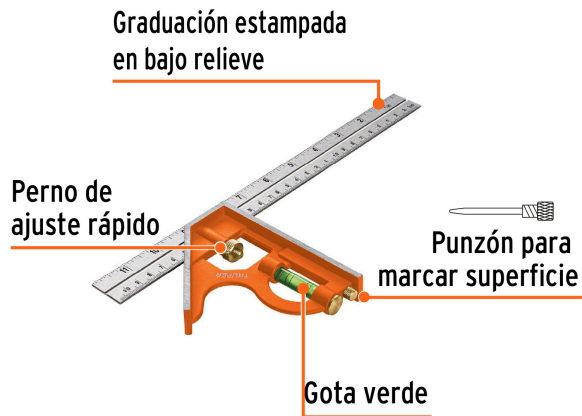

Imágenes complementarias