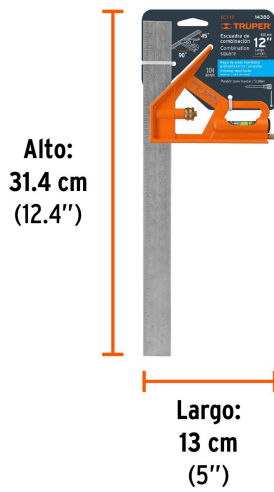

TRUPER

CÓDIGO: 14380 CLAVE: ECT-12

Escuadra 12" de combinación con punzón para marcar, TRUPER

- Cabezal más robusto y punzón para marcar la superficie
- Regla de acero inoxidable con graduación (sistema métrico y standard) estampada en bajo relieve con tinta negra para mejor visibilidad
- Nivel de gota en manija para mayor precisión
- Perno de ajuste rápido

**Certificaciones y garantías**

- Garantizado contra defectos de fabricación o mano de obra. La garantía se puede hacer válida con cualquier distribuidor de TRUPER

Especificaciones

Largo	12" (30 cm)
Ancho	4.5" (11.5 cm)
Empaque individual	Tarjeta
Inner	6
Máster	36
Pallet	1728

País de origen**Fabricado en China bajo las estrictas especificaciones de GRUPO TRUPER**

Imágenes complementarias

EMPAQUE INDIVIDUAL

Peso: 0.34 kg (0.7 lb)

EMPAQUE INNER

Contiene: 6 piezas

Peso: 2.2 kg (4.9 lb)

Imágenes complementarias

EMPAQUE MÁSTER

Contiene: 6 inner (36 piezas)

Peso: 13.62 kg (30 lb)