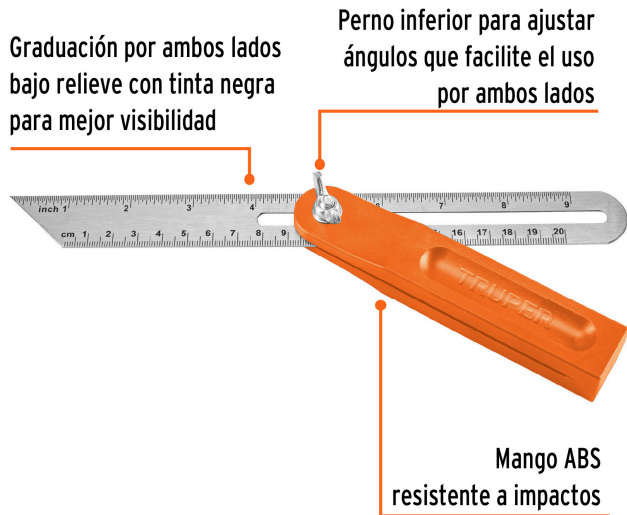

Imágenes complementarias