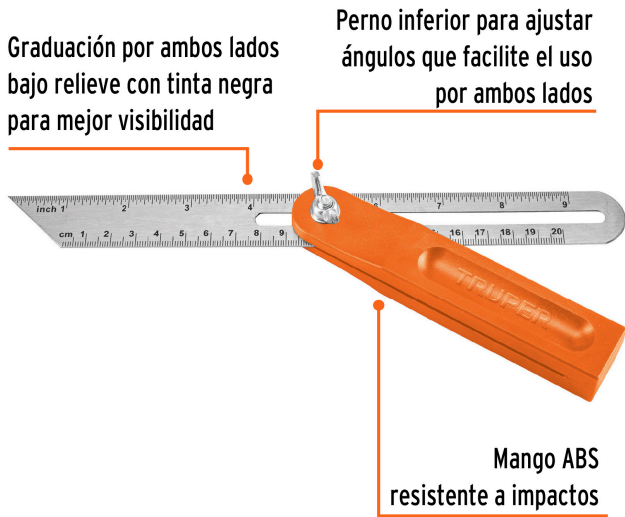

Imágenes complementarias