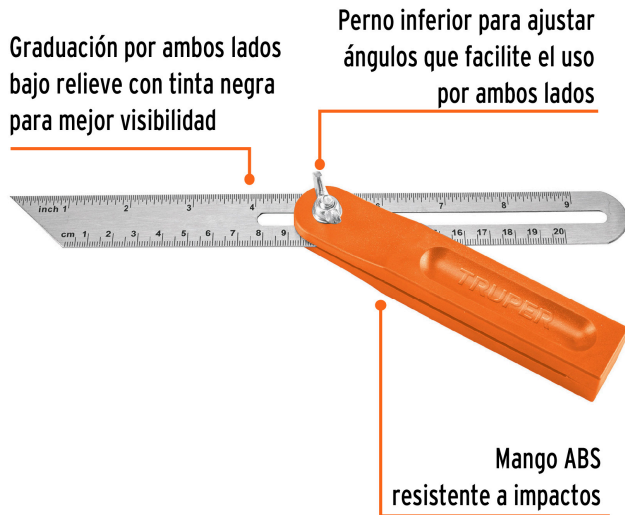

Imágenes complementarias