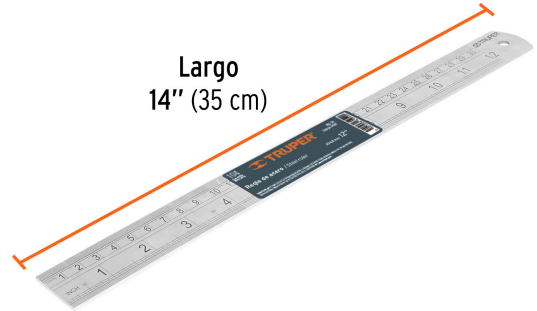

TRUPER

CÓDIGO: 14387 CLAVE: RGL-30

**Regla 30 cm de acero inoxidable, TRUPER**

- Graduación (sistema métrico y standard) por ambos lados en bajo relieve con tinta negra para mejor visibilidad
- Tabla de conversiones en el reverso

**Certificaciones y garantías****Especificaciones**

Largo	14" (35 cm)
Ancho	1 1/4" (32 mm)
Graduación	12" (30 cm)
Espesor	2 mm
Empaque individual	Granel
Inner	12
Máster	72
Pallet	5184

**País de origen****Fabricado en China bajo las estrictas especificaciones de GRUPO TRUPER**

**Imágenes complementarias**

CONVERSION TABLE	
in	mm
1	= 25.400
2	= 50.800
3	= 76.200
4	= 101.600
5	= 127.000

Tabla de conversiones en el reverso

Graduación por ambos lados bajo relieve con tinta negra para mejor visibilidad

Largo 14" (35 cm)

**EMPAQUE INNER**

Contiene: 12 piezas

Peso: 2.2 kg (4.9 lb)

**EMPAQUE MÁSTER**

Contiene: 6 inner (72 piezas)

Peso: 13.36 kg (29.5 lb)