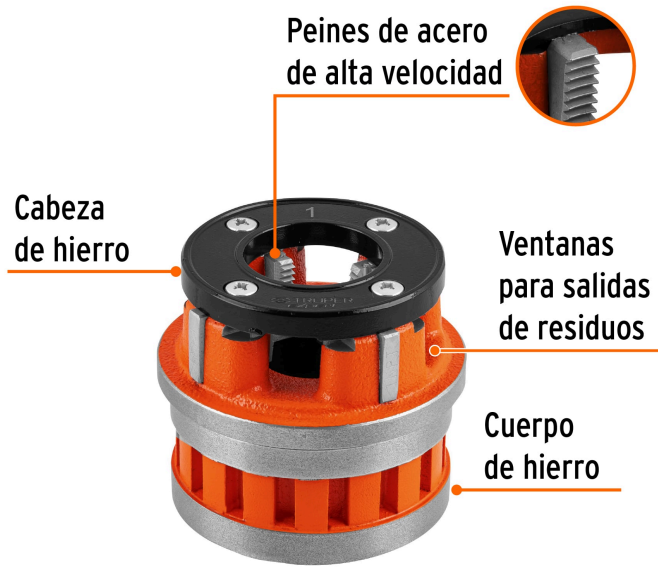

TRUPER *expert*

CÓDIGO: 14391 CLAVE: D-852-1X

Dado de 1" para tarrajas T-852X, TRUPER EXPERT

- Fabricado en hierro nodular
- Peines reemplazables en acero alta velocidad
- Ventanas para salida de residuos
- Para juego de tarraja modelo T-852X Truper® Expert

Certificaciones y garantías**Especificaciones**

Medida	1"
Cuerda	11 1/2" NPT
Empaque individual	Caja
Inner	1
Máster	8
Pallet	400

País de origen**Fabricado en China bajo las estrictas especificaciones de GRUPO TRUPER**

Imágenes complementarias

Medida

Para juego de tarrajas

T-852X