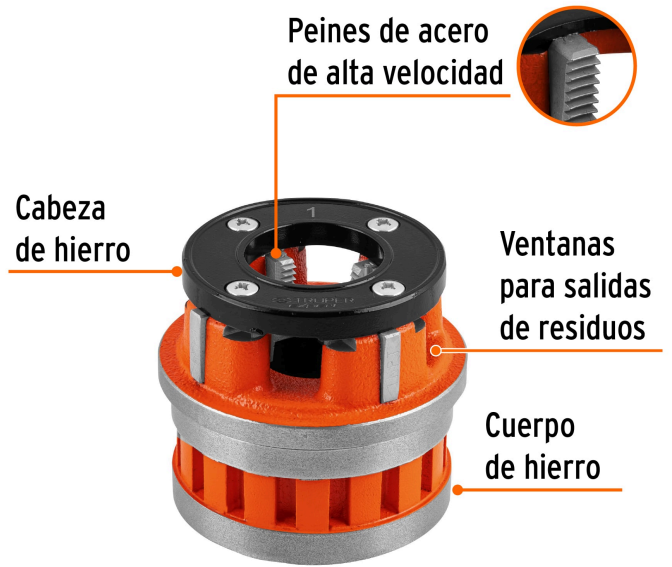

TRUPER *expert*

CÓDIGO: 14391    CLAVE: D-852-1X

**Dado de 1" para tarrajas T-852X, TRUPER EXPERT**

- Fabricado en hierro nodular
- Peines reemplazables en acero alta velocidad
- Ventanas para salida de residuos
- Para juego de tarraja modelo T-852X Truper® Expert

**Certificaciones y garantías****Especificaciones**

Medida	1"
Cuerda	11 1/2" NPT
Empaque individual	Caja
Inner	1
Máster	8
Pallet	400

**País de origen****Fabricado en China bajo las estrictas especificaciones de GRUPO TRUPER**

Imágenes complementarias

Para juego de tarrajas

T-852X

Medida

1 NPT