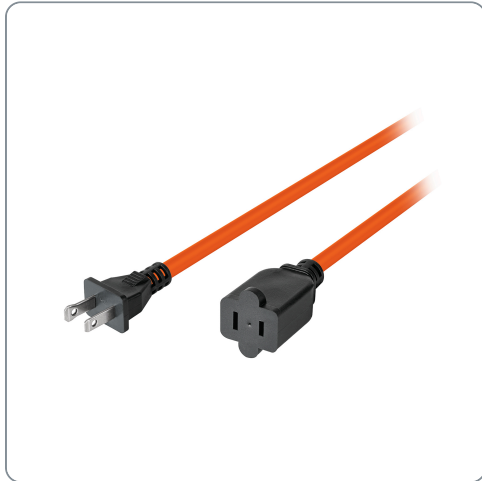

VOLTECK CÓDIGO: 40190 CLAVE: ER-10X16S

Extensión eléctrica uso rudo 10 m 2x16 AWG para 1 clavija

- Doble recubrimiento de PVC que incrementa la durabilidad y el aislamiento del cable para uso en exteriores
- Diseñada especialmente con un solo contacto para conectar máquinas como desbrozadoras, motosierras y sopladoras

Datos de empaque	
Empaque Individual: porta extensión	
Empaque logístico	Cantidad
Inner	4
Master	12
Pallet	288

Certificaciones y garantías

Cumple la norma: NOM-003-SCFI

Producto fabricado en México bajo las estrictas especificaciones de Truper

Especificaciones técnicas	
Corriente máxima	13 A / 1,650 W
Tensión / Frecuencia	127 V / 60 Hz
Temperatura de operación	60 °C (140 °F)
Largo	10 m

Uso rudo

EMPAQUE INDIVIDUAL

Peso: 1 kg (2.2 lb)

EMPAQUE INNER