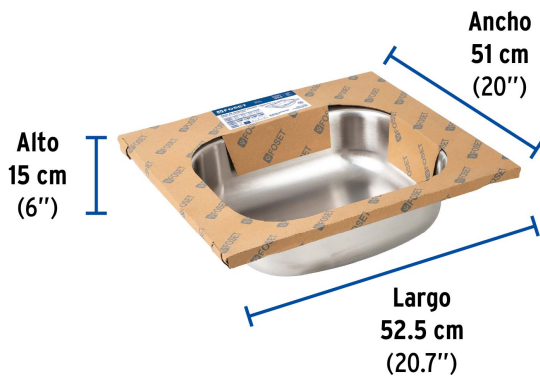

FOSET

CÓDIGO: 49171    CLAVE: TA-553

**Tarja de empotrar sencilla 53 x 51 cm, FOSET**

- Fabricada de acero inoxidable 304 para mayor durabilidad y resistencia a la corrosión
- Acabado satín
- Capacidad de 10 a 12 platos extendidos
- Aislante y reductor de ruido, vibraciones
- Para contracanastas de 3 1/2"
- Incluye 8 clips para instalación

**Certificaciones y garantías****Especificaciones**

Instalación	De empotrar
Calibre	23 (0.68 mm)
Perforaciones	3 para grifería
Peso	2.2 kg
Empaque individual	Etiqueta en funda de cartón
Inner	1
Máster	4
Pallet	144

**País de origen****Fabricado en Malasia bajo las estrictas especificaciones de GRUPO TRUPER**

Imágenes complementarias

**EMPAQUE INDIVIDUAL**

Peso: 2.58 kg (5.7 lb)

**EMPAQUE MÁSTER**

Contiene: 4 piezas

Peso: 10.34 kg (22.8 lb)