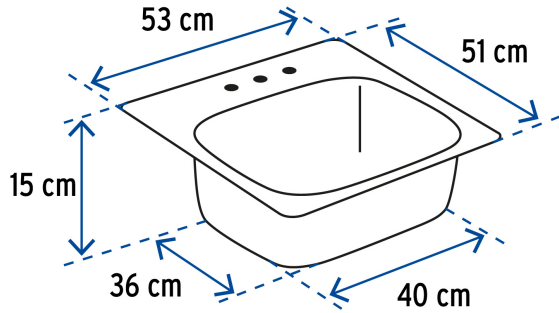

FOSET

CÓDIGO: 49171    CLAVE: TA-553

**Tarja de empotrar sencilla 53 x 51 cm, FOSET**

- Fabricada de acero inoxidable 304 para mayor durabilidad y resistencia a la corrosión
- Acabado satín
- Capacidad de 10 a 12 platos extendidos
- Aislante y reductor de ruido, vibraciones
- Para contracanastas de 3 1/2"
- Incluye 8 clips para instalación

**Certificaciones y garantías****Especificaciones**

Instalación	De empotrar
Calibre	23 (0.68 mm)
Perforaciones	3 para grifería
Peso	2.2 kg
Empaque individual	Etiqueta en funda de cartón
Inner	1
Máster	4
Pallet	144

**País de origen****Fabricado en Malasia bajo las estrictas especificaciones de GRUPO TRUPER**

Imágenes complementarias

**EMPAQUE INDIVIDUAL**

Peso: 2.58 kg (5.7 lb)

**EMPAQUE MÁSTER**

Contiene: 4 piezas

Peso: 10.34 kg (22.8 lb)