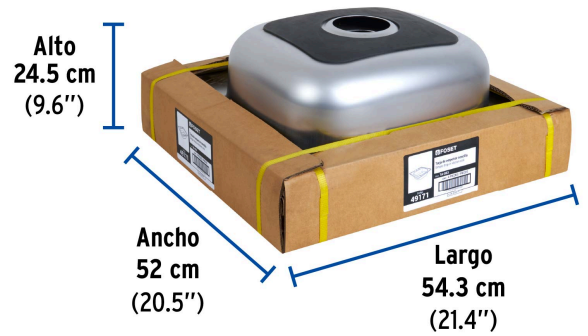

FOSET

CÓDIGO: 49171    CLAVE: TA-553

**Tarja de empotrar sencilla 53 x 51 cm, FOSET**

- Fabricada de acero inoxidable 304 para mayor durabilidad y resistencia a la corrosión
- Acabado satín
- Capacidad de 10 a 12 platos extendidos
- Aislante y reductor de ruido, vibraciones
- Para contracanastas de 3 1/2"
- Incluye 8 clips para instalación

**Certificaciones y garantías****Especificaciones**

Instalación	De empotrar
Calibre	23 (0.68 mm)
Perforaciones	3 para grifería
Peso	2.2 kg
Empaque individual	Etiqueta en funda de cartón
Inner	1
Máster	4
Pallet	144

**País de origen****Fabricado en Malasia bajo las estrictas especificaciones de GRUPO TRUPER**

Imágenes complementarias

**EMPAQUE INDIVIDUAL**

Peso: 2.58 kg (5.7 lb)

**EMPAQUE MÁSTER**

Contiene: 4 piezas

Peso: 10.34 kg (22.8 lb)