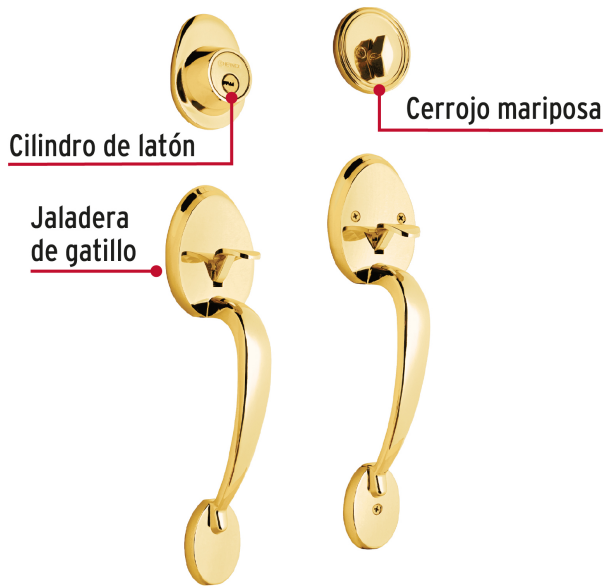

HERMEX

CÓDIGO: 43026 CLAVE: CEP-11JJ

Doble jaladera, Lugo llave-mariposa, Latón Brillante, HERMEX

- Juego de cerraduras doble jaladera con gatillo
- Cerrojos con llave al exterior y mariposa al interior
- Cilindros de latón para mayor durabilidad
- Para colocación en puertas con espesor de 1-3/8" a 1-3/4" (35 mm a 45 mm)

Incluye

5 Llaves de puntos (Para hacer duplicados utilice la forja S13MKTP MG5)

Tornillos para su instalación

Plantilla

País de origen**Fabricado en China bajo las estrictas especificaciones de GRUPO TRUPER**

Imágenes complementarias

Alta Seguridad

Llave de Puntos

Las muescas que descifran la combinación pueden localizarse en la parte inferior, superior, izquierda o derecha, lo que dificulta la apertura con gancha.

Imágenes complementarias

Mariposa

Interior

Llave

Exterior

EMPAQUE INDIVIDUAL

Peso: 2.04 kg (4.5 lb)

EMPAQUE MASTER