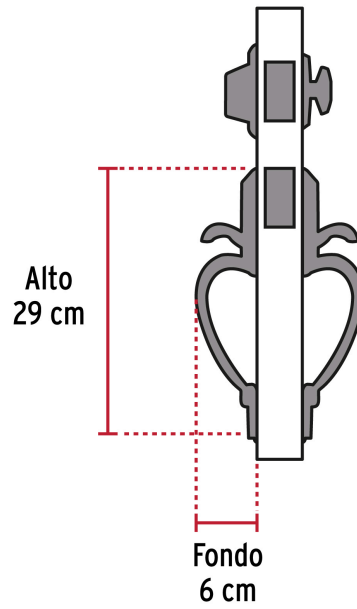

HERMEX

CÓDIGO: 43026 CLAVE: CEP-11JJ

Doble jaladera, Lugo llave-mariposa, Latón Brillante, HERMEX

- Juego de cerraduras doble jaladera con gatillo
- Cerrojos con llave al exterior y mariposa al interior
- Cilindros de latón para mayor durabilidad
- Para colocación en puertas con espesor de 1-3/8" a 1-3/4" (35 mm a 45 mm)

**Certificaciones y garantías****Especificaciones**

Función (instalación)	Entrada Principal
Acabado	Latón brillante
Ciclos (cierre y apertura)	200 000
Espesor de puerta	1-3/8" a 1-3/4" (35 mm a 45 mm)
Dimensiones (alto x fondo)	29 x 6 cm
Empaque individual	Caja
Inner	1
Máster	4
Pallet	96

Imágenes complementarias

Alta Seguridad

Llave de Puntos

Las muescas que descifran la combinación pueden localizarse en la parte inferior, superior, izquierda o derecha, lo que dificulta la apertura con gancha.

Imágenes complementarias

Mariposa

Interior

Llave

Exterior

EMPAQUE INDIVIDUAL

Peso: 2.04 kg (4.5 lb)

EMPAQUE MASTER