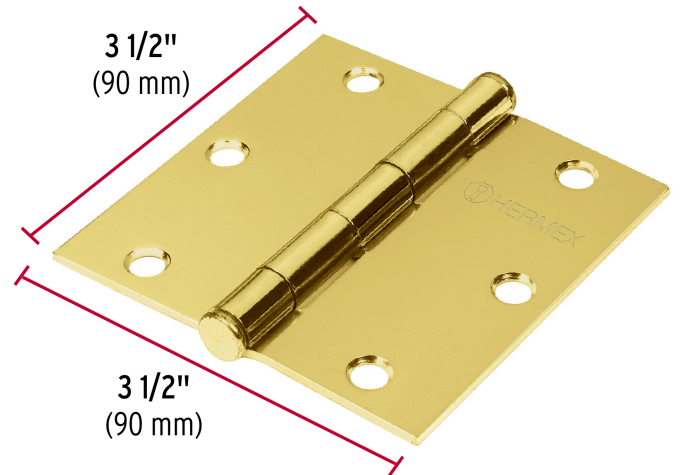

HERMEX

CÓDIGO: 43238 CLAVE: BC-351P

Bisagra cuadrada 3-1/2", latonado, cabeza plana, HERMEX

- Fabricada en acero con acabado latonado
- Perno suelto con cabeza plana
- 30% Mayor espesor que las marcas tradicionales
- Para uso en carpintería y en la industria mueblera

**Certificaciones y garantías**

- Garantizado contra defectos de fabricación o mano de obra. La garantía se puede hacer válida con cualquier distribuidor de TRUPER

Especificaciones

Medida	3-1/2" (90 mm)
Espesor	2 mm
Número de orificios	6
Peso por pieza	169 g
Empaque individual	Caja
Inner	10
Máster	100
Pallet	6000

País de origen**Fabricado en China bajo las estrictas especificaciones de GRUPO TRUPER**

Imágenes complementarias

Perno suelto con
cabeza plana

EMPAQUE INNER

Contiene: 10 piezas

Peso: 1.84 kg (4 lb)

EMPAQUE MASTER

Contiene: 10 inner (100 piezas)

Peso: 18.7 kg (41.2 lb)

Imágenes complementarias