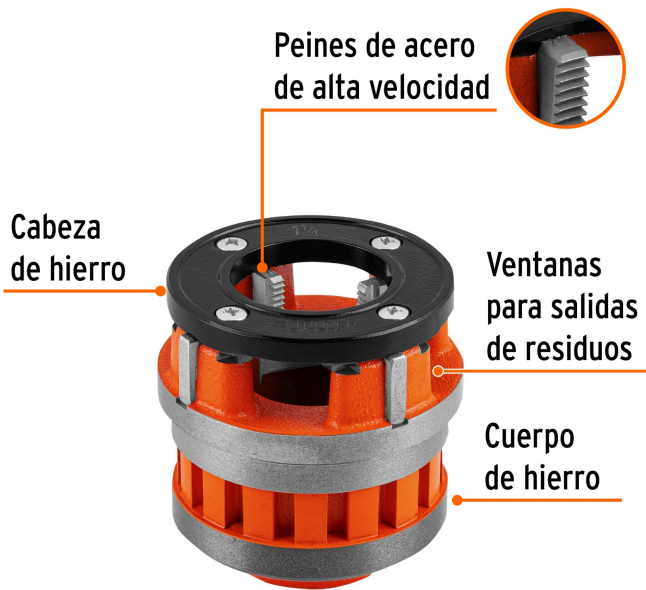

TRUPER *expert*

CÓDIGO: 14504    CLAVE: D-852-1-1/4X

**Dado de 1-1/4" para tarrajas T-852X, TRUPER EXPERT**

- Fabricado en hierro nodular
- Peines reemplazables en acero alta velocidad
- Ventanas para salida de residuos
- Para juego de tarraja modelo T-852X Truper® Expert

**Certificaciones y garantías****Especificaciones**

Medida	1 1/4"
Cuerda	11 1/2" NPT
Empaque individual	Caja
Inner	1
Máster	8
Pallet	400

**País de origen****Fabricado en China bajo las estrictas especificaciones de GRUPO TRUPER**

Imágenes complementarias

Medida

1 1/4" NPT

Para juego de tarrajas

T-852X