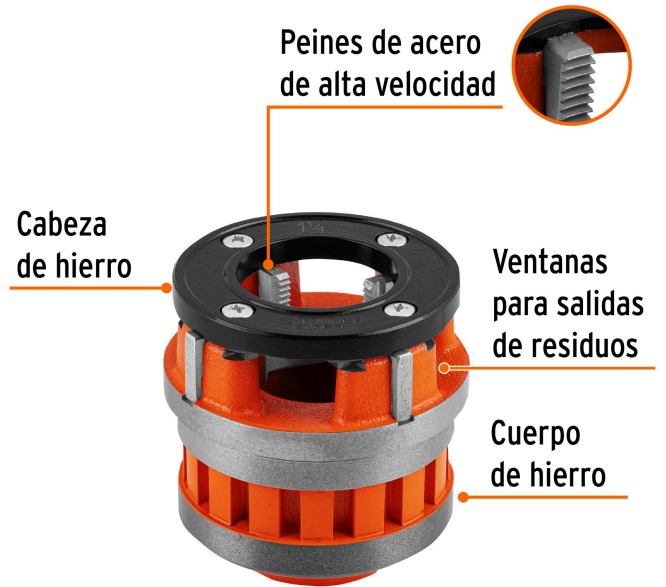

TRUPER *expert*

CÓDIGO: 14504    CLAVE: D-852-1-1/4X

**Dado de 1-1/4" para tarrajas T-852X, TRUPER EXPERT**

- Fabricado en hierro nodular
- Peines reemplazables en acero alta velocidad
- Ventanas para salida de residuos
- Para juego de tarraja modelo T-852X Truper® Expert

**Certificaciones y garantías****Especificaciones**

Medida	1 1/4"
Cuerda	11 1/2" NPT
Empaque individual	Caja
Inner	1
Máster	8
Pallet	400

**País de origen****Fabricado en China bajo las estrictas especificaciones de GRUPO TRUPER**

Imágenes complementarias

Para juego de tarrajas

T-852X

Medida

1 1/4" NPT