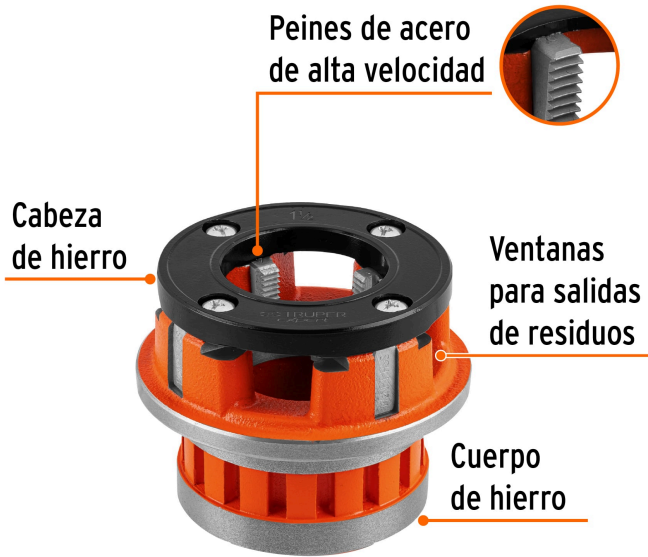

TRUPER *expert*

CÓDIGO: 14507 CLAVE: D-852-1-1/2X

Dado de 1-1/2" para tarrajas T-852X, TRUPER EXPERT

- Fabricado en hierro nodular
- Peines reemplazables en acero alta velocidad
- Ventanas para salida de residuos
- Para juego de tarraja modelo T-852X Truper® Expert

Certificaciones y garantías**Especificaciones**

Medida	1 1/2"
Cuerda	11 1/2" NPT
Empaque individual	Caja
Inner	1
Máster	4
Pallet	384

País de origen**Fabricado en China bajo las estrictas especificaciones de GRUPO TRUPER**

Imágenes complementarias

Medida

Para juego de tarrajas

T-852X