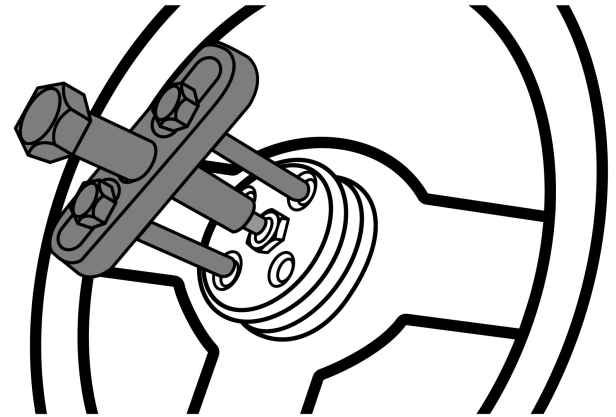

TRUPER

CÓDIGO: 14508 CLAVE: EXT-10

Extractor de volantes, 11 piezas, TRUPER

- Cuerpo de acero al carbono
- Tornillo forzador de acero al cromo
- Punta giratoria flotante que no daña el eje
- Ideal para extraer los volantes de la mayoría de las marcas de vehículos

Certificaciones y garantías**Especificaciones**

Apertura máxima	76 mm
Alcance máximo	32 mm
Medida de la cabeza del tornillo	5/8"
Peso	930 g
Empaque individual	Blíster
Inner	3
Máster	24
Pallet	936

Incluye

- 1 Extractor
- 1 Tornillo forzador
- 6 Tornillos extractores
- 1 Punta giratoria recta
- 2 Rondanas planas

País de origen**Fabricado en China bajo las estrictas especificaciones de GRUPO TRUPER**

Imágenes complementarias