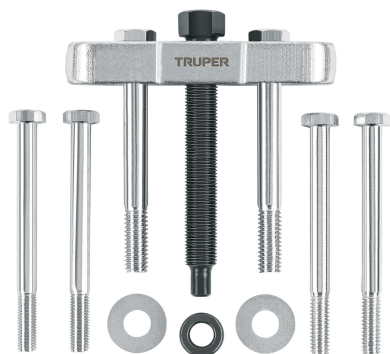

TRUPER

CÓDIGO: 14508 CLAVE: EXT-10

Extractor de volantes, 11 piezas, TRUPER

- Cuerpo de acero al carbono
- Tornillo forzador de acero al cromo
- Punta giratoria flotante que no daña el eje
- Ideal para extraer los volantes de la mayoría de las marcas de vehículos

Certificaciones y garantías**Especificaciones**

Apertura máxima	76 mm
Alcance máximo	32 mm
Medida de la cabeza del tornillo	5/8"
Peso	930 g
Empaque individual	Blíster
Inner	3
Máster	24
Pallet	936

Incluye

- 1 Extractor
- 1 Tornillo forzador
- 6 Tornillos extractores
- 1 Punta giratoria recta
- 2 Rondanas planas

País de origen**Fabricado en China bajo las estrictas especificaciones de GRUPO TRUPER**

Imágenes complementarias

Contiene: 8 inner (24 piezas)

Peso: 17.22 kg (38 lb)