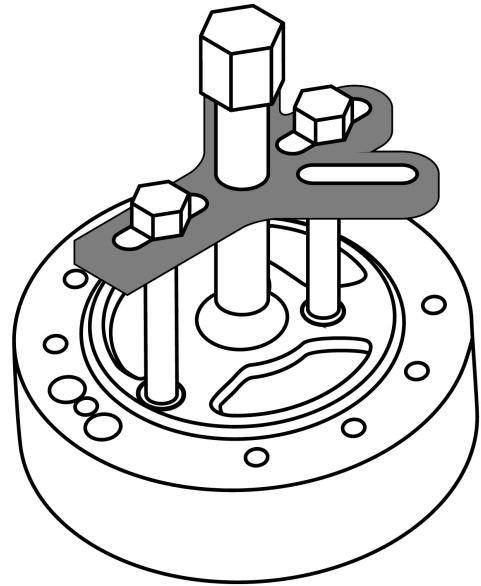

TRUPER

CÓDIGO: 14511 CLAVE: EXT-15

Extractor pata de gallo, 15 piezas, TRUPER

- Cuerpo de hierro nodular
- Tornillo forzador de acero al cromo
- Para extraer volantes, poleas y engranes

Certificaciones y garantías**Especificaciones**

Apertura máxima	95 mm
Alcance máximo	45 mm
Medida de la cabeza del tornillo	5/8"
Peso	1,127 g
Empaque individual	Blíster
Inner	5
Master	10
Pallet	600

Incluye

- 1 Extractor
- 1 Tornillo forzador
- 11 Tornillos extractores
- 1 Punta giratoria cónica
- 1 Punta giratoria plana

País de origen**Fabricado en China bajo las estrictas especificaciones de GRUPO TRUPER**

Imágenes complementarias

EMPAQUE INDIVIDUAL

Peso: 1.21 kg (2.7 lb)

EMPAQUE INNER

Contiene: 5 piezas

Peso: 6.27 kg (13.8 lb)

Imágenes complementarias

EMPAQUE MÁSTER

Alto
33 cm
(13")

Ancho
23 cm
(9")

Largo
26.6 cm
(10.5")

Contiene: 2 inner (10 piezas)

Peso: 13 kg (28.7 lb)