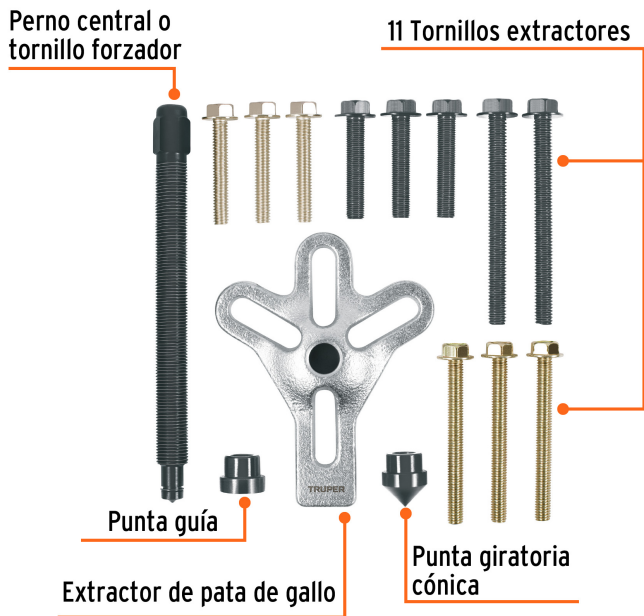

TRUPER

CÓDIGO: 14511 CLAVE: EXT-15

Extractor pata de gallo, 15 piezas, TRUPER

- Cuerpo de hierro nodular
- Tornillo forzador de acero al cromo
- Para extraer volantes, poleas y engranes

Certificaciones y garantías**Especificaciones**

Apertura máxima	95 mm
Alcance máximo	45 mm
Medida de la cabeza del tornillo	5/8"
Peso	1,127 g
Empaque individual	Blíster
Inner	5
Master	10
Pallet	600

Incluye

- 1 Extractor
- 1 Tornillo forzador
- 11 Tornillos extractores
- 1 Punta giratoria cónica
- 1 Punta giratoria plana

País de origen**Fabricado en China bajo las estrictas especificaciones de GRUPO TRUPER**

Imágenes complementarias

EMPAQUE INDIVIDUAL

Peso: 1.21 kg (2.7 lb)

EMPAQUE INNER

Contiene: 5 piezas

Peso: 6.27 kg (13.8 lb)

Imágenes complementarias

EMPAQUE MÁSTER

Alto
33 cm
(13")

Ancho
23 cm
(9")

Largo
26.6 cm
(10.5")

Contiene: 2 inner (10 piezas)

Peso: 13 kg (28.7 lb)