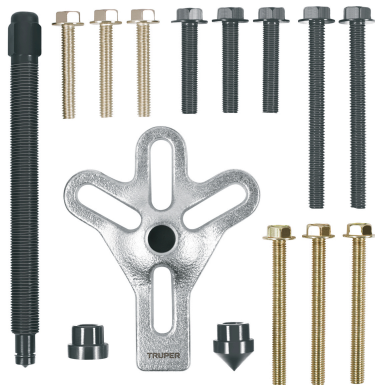

TRUPER

CÓDIGO: 14511 CLAVE: EXT-15

Extractor pata de gallo, 15 piezas, TRUPER

- Cuerpo de hierro nodular
- Tornillo forzador de acero al cromo
- Para extraer volantes, poleas y engranes

Certificaciones y garantías**Especificaciones**

Apertura máxima	95 mm
Alcance máximo	45 mm
Medida de la cabeza del tornillo	5/8"
Peso	1,127 g
Empaque individual	Blíster
Inner	5
Master	10
Pallet	600

Incluye

- 1 Extractor
- 1 Tornillo forzador
- 11 Tornillos extractores
- 1 Punta giratoria cónica
- 1 Punta giratoria plana

País de origen**Fabricado en China bajo las estrictas especificaciones de GRUPO TRUPER**

Imágenes complementarias

EMPAQUE INDIVIDUAL

Peso: 1.21 kg (2.7 lb)

EMPAQUE INNER

Contiene: 5 piezas

Peso: 6.27 kg (13.8 lb)

Imágenes complementarias

EMPAQUE MÁSTER

Alto
33 cm
(13")

Ancho
23 cm
(9")

Largo
26.6 cm
(10.5")

Contiene: 2 inner (10 piezas)

Peso: 13 kg (28.7 lb)