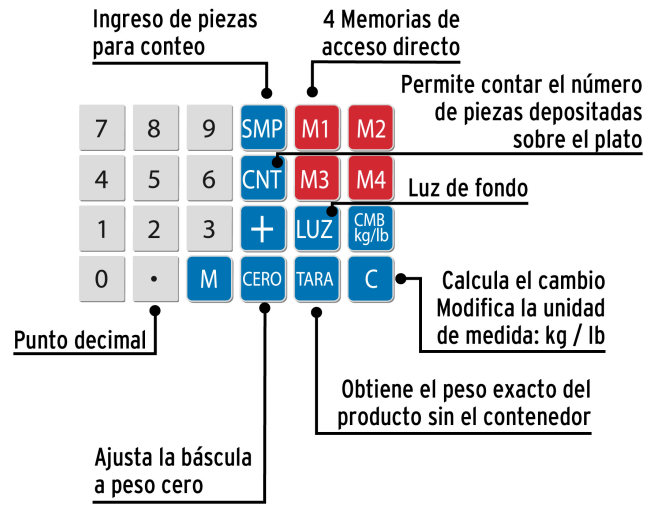

Datos de Empaque (Medidas y pesos aproximados)**Empaque Individual****Medidas:** Alto: 35 cm (13 3/4") Ancho: 12.5 cm (5") Largo: 37.6 cm (14 3/4")
Peso: 2.61 kg (5.75 lb)**Master****Medidas:** Alto: 37.5 cm (14 3/4") Ancho: 39 cm (15 1/4") Largo: 51.5 cm (20 1/4")
Peso: 11.3 kg (24.91 lb)**País de origen****Fabricado en China bajo las estrictas especificaciones de GRUPO TRUPER****Incluye**

Adaptador CA /CC

1 batería de plomo ácido 4 V. C.C / 4 Ah

Refacciones

Código	Clave	Descripción
27103	CHA-B40P	Charola de acero inox para báscula electrónica, PRETUL
101321	EBA-BE	Eliminador de baterías para báscula electrónica, TRUPER
101322	PAJ-B40	Pata ajustable para báscula electrónica de mesa (40 kg)

Imágenes complementarias

Doble display (usuario / cliente)
peso, precio y total

Funciones

EMPAQUE INDIVIDUAL

Peso: 2.61 kg (5.75 lb)

Imágenes complementarias

EMPAQUE MASTER

Contiene: 4 piezas