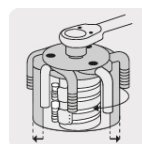

TRUPER

CÓDIGO: 14543 CLAVE: LL-FA-MA

Llave de 3 puntos 3" a 4-1/2" para filtro de aceite, Truper

- Extremos estriados que mejoran el agarre para remover y cambiar filtros de aceite
- Para usarse con matraca cuadro de 3/8"
- Incluye adaptador para llave o matraca cuadro de 1/2"

Adaptador para usarse con matraca

Apertura mínima y máxima

Certificaciones y garantías

Especificaciones

Capacidad máxima	4 1/2" (115 mm)
Capacidad mínima	3" (75 mm)
Empaque individual	Caja
Inner	2
Master	16
Pallet	1200