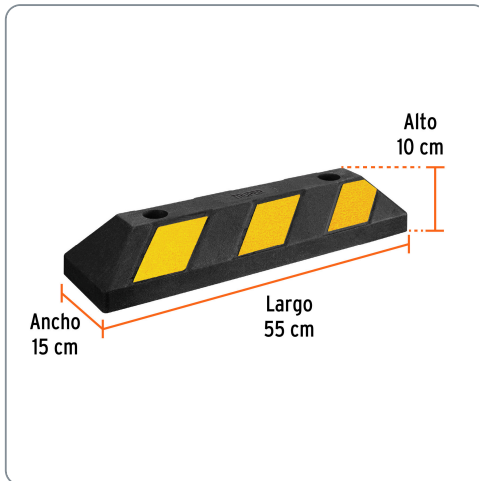

TRUPER CÓDIGO: 101592 CLAVE: TOPE-55**Tope de 55 cm para estacionamiento, TRUPER**

- Fabricado en hule de alta resistencia en una sola pieza, ideal para cocheras y estacionamientos
- Resistente a rayos UV, humedad, aceite y temperaturas extremas
- Incluye 4 taquetes expansivos para fácil instalación

Especificaciones técnicas	
Largo	55 cm
Ancho	15 cm
Alto	10 cm
Capacidad de carga	10 t
Peso	3.5 kg

Datos de empaque

Empaque individual: Caja

Empaque logístico **Cantidad****Inner** **1****Máster** **4****Pallet** **120****Certificaciones y garantías**