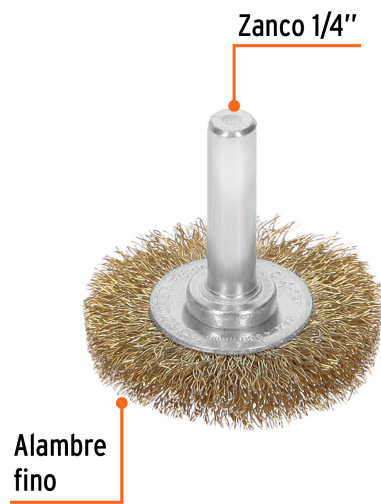

Imágenes complementarias