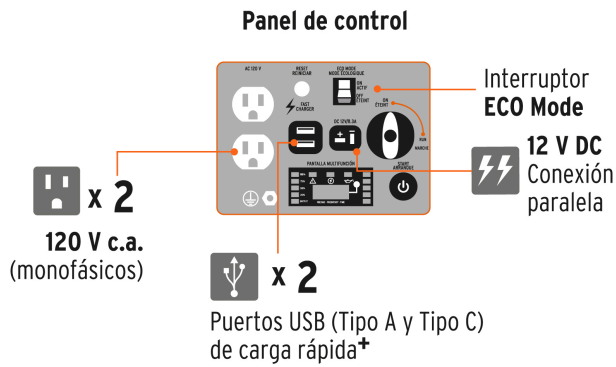

© 2026 TRUPER, S.A. DE C.V. TODOS LOS DERECHOS RESERVADOS.

Los productos ilustrados y la información pueden cambiar sin previo aviso, como resultado de nuestros procesos de mejora continua.

Prohibida su reproducción o divulgación total o parcial así como su uso o aprovechamiento sin autorización escrita de Truper, S.A. de C.V.