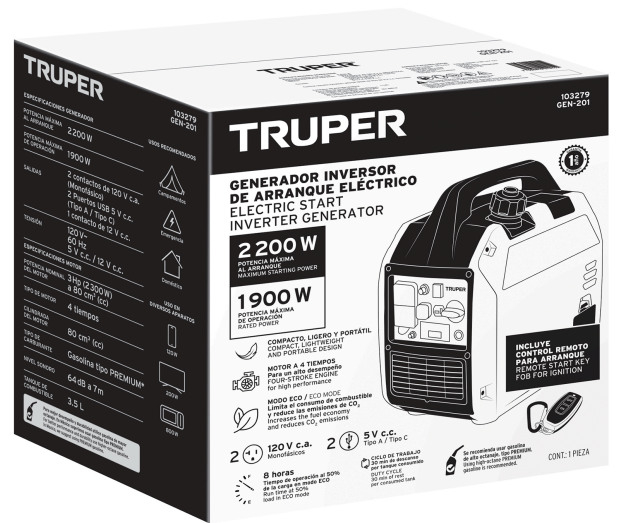

© 2026 TRUPER, S.A. DE C.V. TODOS LOS DERECHOS RESERVADOS.

Los productos ilustrados y la información pueden cambiar sin previo aviso, como resultado de nuestros procesos de mejora continua.

Prohibida su reproducción o divulgación total o parcial así como su uso o aprovechamiento sin autorización escrita de Truper, S.A. de C.V.