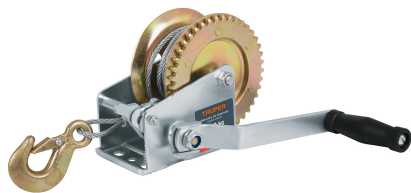

TRUPER

CÓDIGO: 14720 CLAVE: MAW-54C

Malacate de manivela 650 kg con cable, TRUPER

- Ganchos forjados de acero al medio carbono
- Sistema que minimiza el esfuerzo al arrastrar la carga
- Activación automática de freno
- Diámetro de cable **5 mm**
- No sobrepase el límite máximo de trabajo y no usar para subir o bajar carga
- Para remolque de embarcaciones, equipo de jardinería y agricultura

**Certificaciones y garantías****Especificaciones**

Capacidad máxima de arrastre	650 kg
Diámetro de cable	5 mm (3/16")
Largo de cable	9 m
Relación de engranes	4.1:1
Apertura del gancho	7/8"
Empaque individual	Caja
Inner	1
Máster	6
Pallet	180

País de origen**Fabricado en China bajo las estrictas especificaciones de GRUPO TRUPER**

Imágenes complementarias

EMPAQUE INDIVIDUAL

Alto:
16 cm
(6 1/2")

Ancho:
13 cm
(5")

Largo:
21.6 cm
(8 1/2")

Peso: 3.65 kg (8 lb)