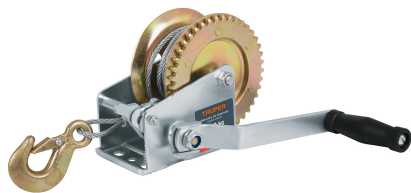

TRUPER

CÓDIGO: 14720 CLAVE: MAW-54C

Malacate de manivela 650 kg con cable, TRUPER

- Ganchos forjados de acero al medio carbono
- Sistema que minimiza el esfuerzo al arrastrar la carga
- Activación automática de freno
- Diámetro de cable **5 mm**
- No sobrepase el límite máximo de trabajo y no usar para subir o bajar carga
- Para remolque de embarcaciones, equipo de jardinería y agricultura

**Certificaciones y garantías****Especificaciones**

Capacidad máxima de arrastre	650 kg
Diámetro de cable	5 mm (3/16")
Largo de cable	9 m
Relación de engranes	4.1:1
Apertura del gancho	7/8"
Empaque individual	Caja
Inner	1
Master	6
Pallet	180

País de origen**Fabricado en China bajo las estrictas especificaciones de GRUPO TRUPER**

Imágenes complementarias

EMPAQUE MASTER

Contiene: 6 piezas

Peso: 22.42 kg (49.4 lb)