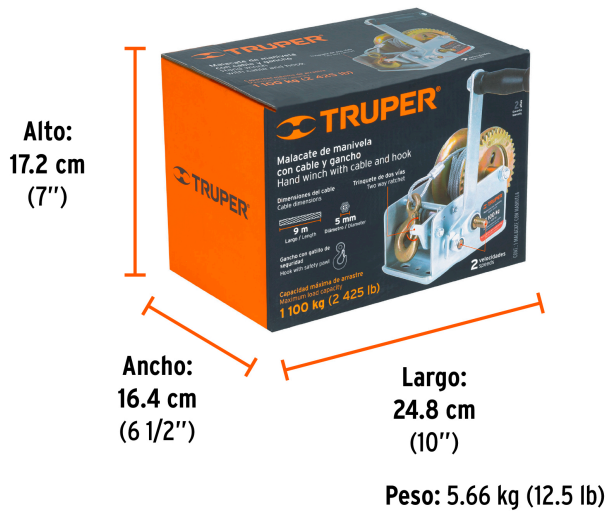

Imágenes complementarias

EMPAQUE INDIVIDUAL