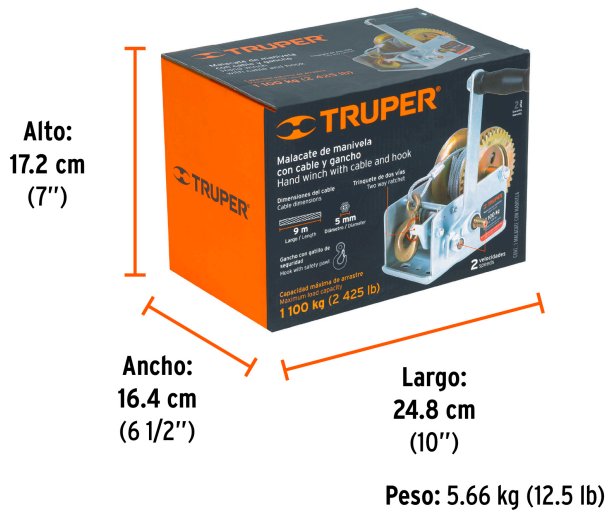

Imágenes complementarias

EMPAQUE INDIVIDUAL