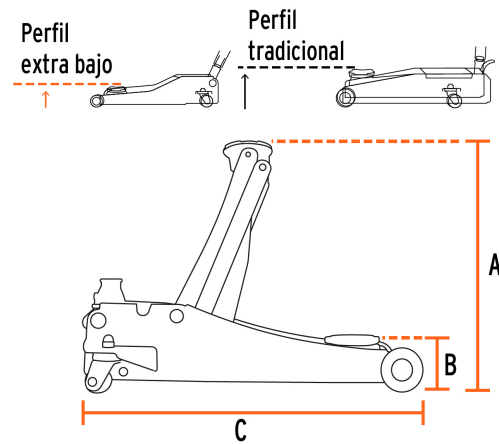

### Gato hidráulico profesional de patín, 3t, elevación rápida

- Cuerpo de acero
- Perfil extrabajo para un ajuste fácil y seguro en vehículos bajos
- Ideal para autos deportivos
- Ruedas giratorias para fácil manejo
- Válvula de seguridad que evita la sobrecarga
- Doble bomba que incrementa la fuerza y velocidad de levantamiento
- Maneral que controla el levantamiento y descenso

#### Especificaciones

Movimientos	9 (Nota: calculados sin carga)
Capacidad de carga	3 t
Altura máxima	51 cm (20")
Altura mínima	8.5 cm (3 1/4")
Largo del gato	64 cm (25")
Peso neto	35 kg (77 lb)
Empaque individual	Caja
Inner	1
Pallet	20

#### País de origen

Fabricado en China bajo las estrictas especificaciones de GRUPO TRUPER

Imágenes complementarias

A) Altura máxima	51 cm (20")
B) Altura mínima	8.5 cm (3 1/4")
C) Largo del gato	64 cm (25")