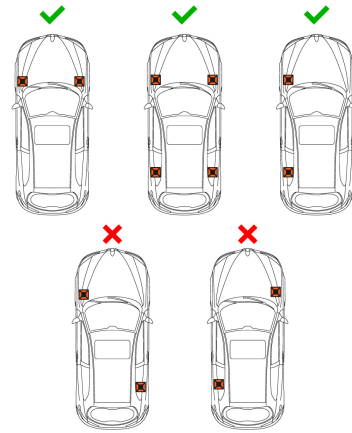

Certificaciones y garantías**Especificaciones**

Capacidad	6 t
Altura máxima	62 cm
Altura mínima	40 cm
Peso	7 kg
Empaque individual	Caja con 2 piezas
Inner	1
Máster	2
Pallet	32

País de origen**Fabricado en China bajo las estrictas especificaciones de GRUPO TRUPER**

Imágenes complementarias

Altura mínima
40 cm

Altura máxima
62 cm

Ideal para sostener vehículos durante su reparación

EMPAQUE MASTER

Contiene: 2 pares

Peso: 32.26 kg (71 lb)

Imágenes complementarias