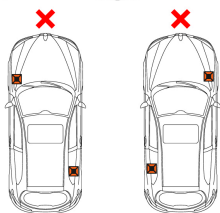

**Imágenes complementarias**

Asiento con diseño antideslizamiento

Barra de trinquete de hierro nodular

Palanca para ajuste de altura

Base ancha

Altura mínima  
**40 cm**

Altura máxima  
**62 cm**

Ideal para sostener vehículos durante su reparación