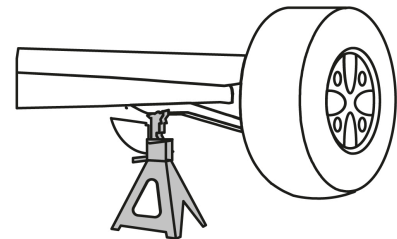

TRUPER

CÓDIGO: 14845 CLAVE: TORAU-6

**Caja con 2 torres de 6 ton para auto, TRUPER**

- Asiento con diseño antideslizamiento que evita movimiento de la carga
- Barra de trinquete de hierro nodular para mayor resistencia
- Palanca para ajuste de altura
- Base ancha para mayor resistencia y estabilidad

**Imágenes complementarias**

Asiento con diseño antideslizamiento

Barra de trinquete de hierro nodular

Palanca para ajuste de altura

Base ancha

Altura mínima  
**40 cm**

Altura máxima  
**62 cm**

Ideal para sostener vehículos durante su reparación

**Imágenes complementarias**

**EMPAQUE INDIVIDUAL**

Peso: 15.6 kg (34 lb)

**EMPAQUE MASTER**

Contiene: 2 pares

Peso: 32.26 kg (71 lb)