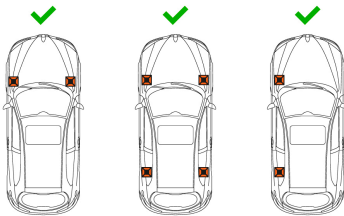

**Imágenes complementarias**

Asiento con diseño antideslizamiento

Barra de trinquete de hierro nodular

Palanca para ajuste de altura

Base ancha

Altura mínima  
**40 cm**

Altura máxima  
**62 cm**

Ideal para sostener vehículos durante su reparación