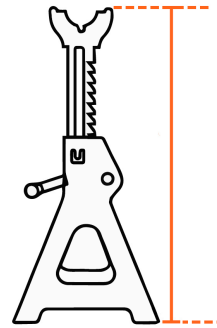

TRUPER

CÓDIGO: 14845 CLAVE: TORAU-6

**Caja con 2 torres de 6 ton para auto, TRUPER**

- Asiento con diseño antideslizamiento que evita movimiento de la carga
- Barra de trinquete de hierro nodular para mayor resistencia
- Palanca para ajuste de altura
- Base ancha para mayor resistencia y estabilidad

**Imágenes complementarias**

Asiento con diseño antideslizamiento

Barra de trinquete de hierro nodular

Palanca para ajuste de altura

Base ancha

Altura mínima  
**40 cm**

Altura máxima  
**62 cm**

Ideal para sostener vehículos durante su reparación

**Imágenes complementarias**

**EMPAQUE INDIVIDUAL**

Peso: 15.6 kg (34 lb)

**EMPAQUE MASTER**

Contiene: 2 pares

Peso: 32.26 kg (71 lb)