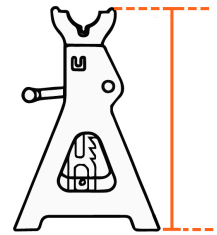

TRUPER

CÓDIGO: 14845 CLAVE: TORAU-6

**Caja con 2 torres de 6 ton para auto, TRUPER**

- Asiento con diseño antideslizamiento que evita movimiento de la carga
- Barra de trinquete de hierro nodular para mayor resistencia
- Palanca para ajuste de altura
- Base ancha para mayor resistencia y estabilidad

**Certificaciones y garantías****Especificaciones**

Capacidad	6 t
Altura máxima	62 cm
Altura mínima	40 cm
Peso	7 kg
Empaque individual	Caja con 2 piezas
Inner	1
Master	2
Pallet	32

**País de origen****Fabricado en China bajo las estrictas especificaciones de GRUPO TRUPER**

**Imágenes complementarias**

Asiento con diseño antideslizamiento

Barra de trinquete de hierro nodular

Palanca para ajuste de altura

Base ancha

Altura mínima  
**40 cm**

Altura máxima  
**62 cm**

Ideal para sostener vehículos durante su reparación