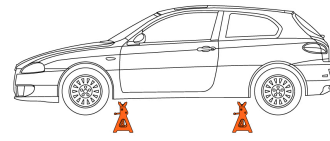

Certificaciones y garantías**Especificaciones**

Capacidad	6 t
Altura máxima	62 cm
Altura mínima	40 cm
Peso	7 kg
Empaque individual	Caja con 2 piezas
Inner	1
Máster	2
Pallet	32

País de origen**Fabricado en China bajo las estrictas especificaciones de GRUPO TRUPER**

Imágenes complementarias

Altura mínima
40 cm

Altura máxima
62 cm

Ideal para sostener vehículos durante su reparación

EMPAQUE MASTER

Contiene: 2 pares

Peso: 32.26 kg (71 lb)

Imágenes complementarias