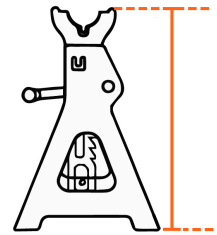

TRUPER

CÓDIGO: 14845 CLAVE: TORAU-6

Caja con 2 torres de 6 ton para auto, TRUPER

- Asiento con diseño antideslizamiento que evita movimiento de la carga
- Barra de trinquete de hierro nodular para mayor resistencia
- Palanca para ajuste de altura
- Base ancha para mayor resistencia y estabilidad

Certificaciones y garantías**Especificaciones**

Capacidad	6 t
Altura máxima	62 cm
Altura mínima	40 cm
Peso	7 kg
Empaque individual	Caja con 2 piezas
Inner	1
Máster	2
Pallet	32

País de origen**Fabricado en China bajo las estrictas especificaciones de GRUPO TRUPER**

Imágenes complementarias

Asiento con diseño antideslizamiento

Barra de trinquete de hierro nodular

Palanca para ajuste de altura

Base ancha

Altura mínima
40 cm

Altura máxima
62 cm

Ideal para sostener vehículos durante su reparación