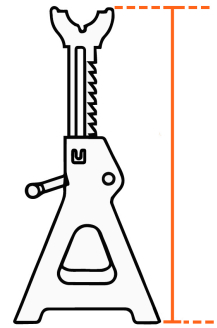

TRUPER

CÓDIGO: 14845 CLAVE: TORAU-6

Caja con 2 torres de 6 ton para auto, TRUPER

- Asiento con diseño antideslizamiento que evita movimiento de la carga
- Barra de trinquete de hierro nodular para mayor resistencia
- Palanca para ajuste de altura
- Base ancha para mayor resistencia y estabilidad

Imágenes complementarias

Asiento con diseño antideslizamiento

Barra de trinquete de hierro nodular

Palanca para ajuste de altura

Base ancha

Altura mínima
40 cm

Altura máxima
62 cm

Ideal para sostener vehículos durante su reparación

Imágenes complementarias

EMPAQUE INDIVIDUAL

Peso: 15.6 kg (34 lb)

EMPAQUE MASTER

Contiene: 2 pares

Peso: 32.26 kg (71 lb)