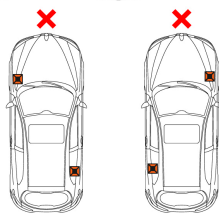

Imágenes complementarias

Asiento con diseño antideslizamiento

Barra de trinquete de hierro nodular

Palanca para ajuste de altura

Base ancha

Altura mínima
40 cm

Altura máxima
62 cm

Ideal para sostener vehículos durante su reparación