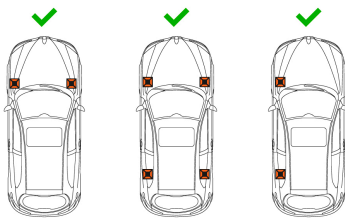

Imágenes complementarias

Asiento con diseño antideslizamiento

Barra de trinquete de hierro nodular

Palanca para ajuste de altura

Base ancha

Altura mínima
40 cm

Altura máxima
62 cm

Ideal para sostener vehículos durante su reparación