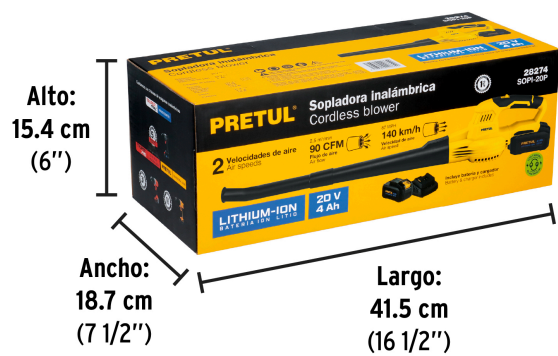

EMPAQUE INDIVIDUAL

Peso: 2.64 kg (5.8 lb)