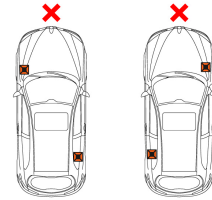

Certificaciones y garantías**Especificaciones**

Capacidad	6 t
Altura máxima	62 cm
Altura mínima	40 cm
Peso	7 kg
Empaque individual	Caja con 2 piezas
Inner	1
Master	2
Pallet	32

País de origen**Fabricado en China bajo las estrictas especificaciones de GRUPO TRUPER**

Imágenes complementarias

Altura mínima
40 cm

Altura máxima
62 cm

EMPAQUE INDIVIDUAL

Ideal para sostener vehículos durante su reparación

Peso: 15.6 kg (34 lb)

Imágenes complementarias

EMPAQUE MASTER