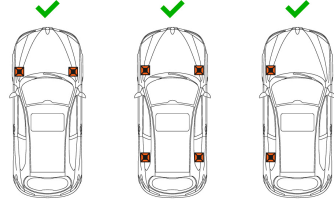

Certificaciones y garantías**Especificaciones**

Capacidad	6 t
Altura máxima	62 cm
Altura mínima	40 cm
Peso	7 kg
Empaque individual	Caja con 2 piezas
Inner	1
Master	2
Pallet	32

País de origen**Fabricado en China bajo las estrictas especificaciones de GRUPO TRUPER**

Imágenes complementarias

Altura mínima
40 cm

Altura máxima
62 cm

EMPAQUE INDIVIDUAL

Ideal para sostener vehículos durante su reparación

Peso: 15.6 kg (34 lb)

Imágenes complementarias

EMPAQUE MASTER