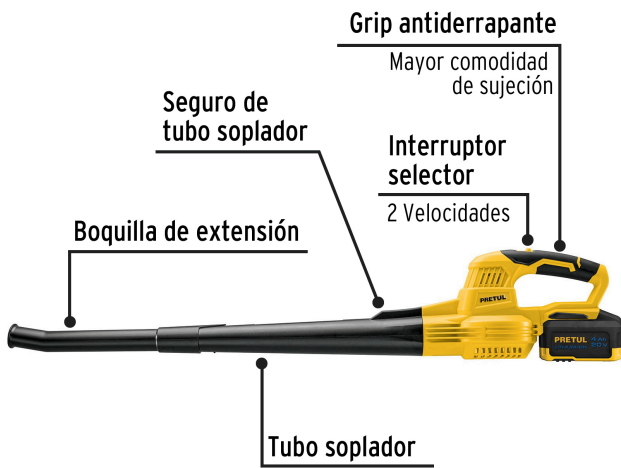

EMPAQUE INDIVIDUAL

Peso: 2.64 kg (5.8 lb)

EMPAQUE MASTER

Contiene: 4 piezas

Peso: 11.08 kg (24.4 lb)