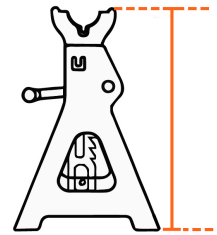

TRUPER

CÓDIGO: 14847 CLAVE: TORAU-12

Caja con 2 torres de 12 ton para auto, TRUPER

- Asiento con diseño antideslizamiento que evita movimiento de la carga
- Barra de trinquete de hierro nodular para mayor resistencia
- Palanca para ajuste de altura
- Base ancha para mayor resistencia y estabilidad

Certificaciones y garantías**Especificaciones**

Capacidad	12 t
Altura máxima	77 cm
Altura mínima	50 cm
Peso	16 kg
Empaque individual	Caja con 2 piezas
Inner	1
Pallet	8

País de origen**Fabricado en China bajo las estrictas especificaciones de GRUPO TRUPER**

Imágenes complementarias

Asiento con diseño antideslizamiento

Barra de trinquete de hierro nodular

Palanca para ajuste de altura

Base ancha

Altura mínima
50 cm

Altura máxima
77 cm

Ideal para sostener vehículos durante su reparación