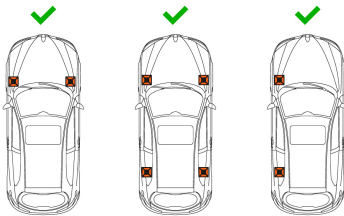

Imágenes complementarias

Asiento con diseño antideslizamiento

Barra de trinquete de hierro nodular

Palanca para ajuste de altura

Base ancha

Altura mínima
50 cm

Altura máxima
77 cm

Ideal para sostener vehículos durante su reparación