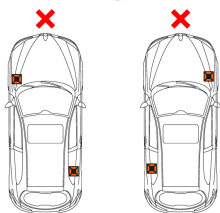

Imágenes complementarias

Asiento con diseño antideslizamiento

Barra de trinquete de hierro nodular

Palanca para ajuste de altura

Base ancha

Altura mínima
50 cm

Altura máxima
77 cm

Ideal para sostener vehículos durante su reparación