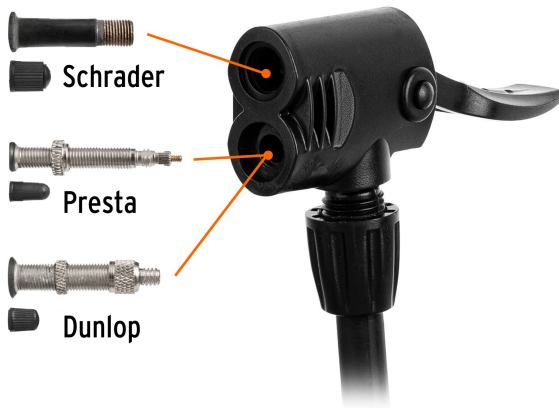

TRUPER

CÓDIGO: 14863 CLAVE: BOM-TR

Bomba manual para inflar, 100 PSI, TRUPER

- Cuerpo de acero al carbono que brinda mayor resistencia y durabilidad
- Cabeza dual que permite el uso de válvulas europea (Presta), americana (Schrader) y Dunlop. No están incluidas.
- Mango con diseño ergonómico
- Base abatible
- Ideal para inflar neumáticos de bicicletas y balones

**Certificaciones y garantías****Especificaciones**

Presión máxima	100 psi (689 KPa)
Largo	58 cm (23")
Diámetro	45 mm (1 3/4")
Peso	800 g
Empaque individual	Tarjeta
Inner	10
Pallet	160

Incluye

Adaptadores y válvula para balones

País de origen

Fabricado en México bajo las estrictas especificaciones de GRUPO TRUPER

Imágenes complementarias

Para válvulas tipo

EMPAQUE INDIVIDUAL

Peso: 0.77 kg (1.7 lb)

Imágenes complementarias**EMPAQUE INNER****Contiene: 10 piezas****Peso: 8.28 kg (18.3 lb)**