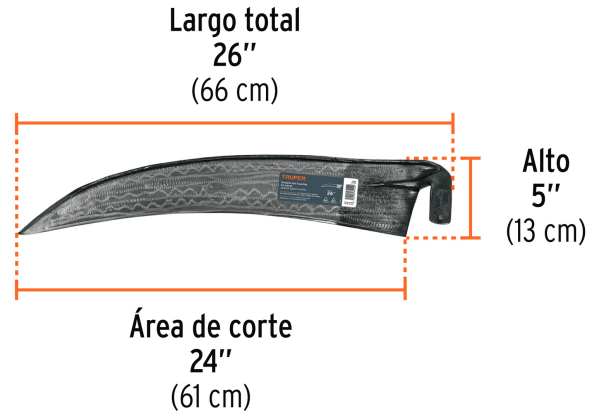

Imágenes complementarias