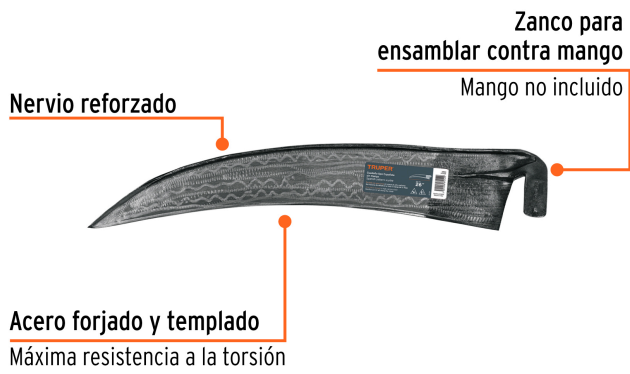

Imágenes complementarias