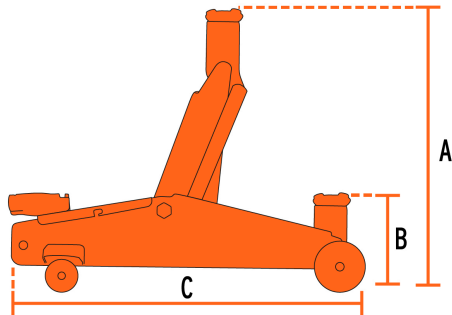

TRUPER

CÓDIGO: 14944 CLAVE: GAPA-2E

**Gato hidráulico de patín, 2t, 30 movimientos, TRUPER**

- Cuerpo de acero
- Ruedas giratorias para fácil manejo
- Válvula de seguridad que evita la sobrecarga
- Maneral que controla el levantamiento y descenso

**Certificaciones y garantías****Especificaciones**

<b>Movimientos</b>	30 (Nota: calculados sin carga)
<b>Capacidad de carga</b>	2 t
<b>Altura máxima</b>	32 cm (12 1/2")
<b>Altura mínima</b>	13.5 cm (5 1/4")
<b>Largo del gato</b>	44 cm (17")
<b>Peso neto</b>	8 kg (17 lb)
<b>Empaque individual</b>	Caja
<b>Inner</b>	1
<b>Pallet</b>	84

A) Altura máxima	32 cm (12 1/2")
B) Altura mínima	13.5 cm (5 1/4")
C) Largo del gato	44 cm (17")

**EMPAQUE INDIVIDUAL**

**Peso: 9.1 kg (20 lb)**