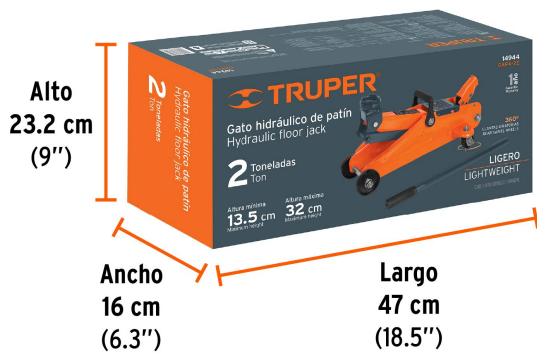

TRUPER

CÓDIGO: 14944 CLAVE: GAPA-2E

**Gato hidráulico de patín, 2t, 30 movimientos, TRUPER**

- Cuerpo de acero
- Ruedas giratorias para fácil manejo
- Válvula de seguridad que evita la sobrecarga
- Maneral que controla el levantamiento y descenso

**Certificaciones y garantías****Especificaciones**

<b>Movimientos</b>	30 (Nota: calculados sin carga)
<b>Capacidad de carga</b>	2 t
<b>Altura máxima</b>	32 cm (12 1/2")
<b>Altura mínima</b>	13.5 cm (5 1/4")
<b>Largo del gato</b>	44 cm (17")
<b>Peso neto</b>	8 kg (17 lb)
<b>Empaque individual</b>	Caja
<b>Inner</b>	1
<b>Pallet</b>	84

**País de origen****Fabricado en China bajo las estrictas especificaciones de GRUPO TRUPER**

**Refacciones**

**Código**

**Clave**

**Descripción**

102731

CJ-GAPA-2E

Caja de empaque de repuesto para GAPA-2E, TRUPER

**Imágenes complementarias**

A) Altura máxima	32 cm (12 1/2")
B) Altura mínima	13.5 cm (5 1/4")
C) Largo del gato	44 cm (17")

**EMPAQUE INDIVIDUAL**

**Peso: 9.1 kg (20 lb)**