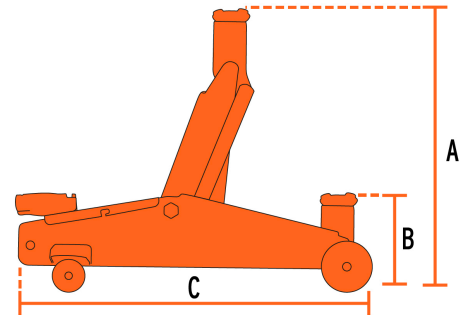

TRUPER

CÓDIGO: 14944 CLAVE: GAPA-2E

**Gato hidráulico de patín, 2t, 30 movimientos, TRUPER**

- Cuerpo de acero
- Ruedas giratorias para fácil manejo
- Válvula de seguridad que evita la sobrecarga
- Maneral que controla el levantamiento y descenso

**Certificaciones y garantías****Especificaciones**

<b>Movimientos</b>	30 (Nota: calculados sin carga)
<b>Capacidad de carga</b>	2 t
<b>Altura máxima</b>	32 cm (12 1/2")
<b>Altura mínima</b>	13.5 cm (5 1/4")
<b>Largo del gato</b>	44 cm (17")
<b>Peso neto</b>	8 kg (17 lb)
<b>Empaque individual</b>	Caja
<b>Inner</b>	1
<b>Pallet</b>	84

**País de origen****Fabricado en China bajo las estrictas especificaciones de GRUPO TRUPER**

**Refacciones**

**Código**

**Clave**

**Descripción**

102731

CJ-GAPA-2E

Caja de empaque de repuesto para GAPA-2E, TRUPER

**Imágenes complementarias**

A) Altura máxima	32 cm (12 1/2")
B) Altura mínima	13.5 cm (5 1/4")
C) Largo del gato	44 cm (17")

**EMPAQUE INDIVIDUAL**

**Peso: 9.1 kg (20 lb)**