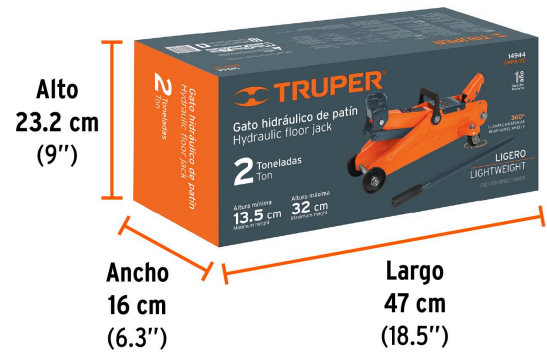

TRUPER

CÓDIGO: 14944 CLAVE: GAPA-2E

**Gato hidráulico de patín, 2t, 30 movimientos, TRUPER**

- Cuerpo de acero
- Ruedas giratorias para fácil manejo
- Válvula de seguridad que evita la sobrecarga
- Maneral que controla el levantamiento y descenso

**Certificaciones y garantías****Especificaciones**

<b>Movimientos</b>	30 (Nota: calculados sin carga)
<b>Capacidad de carga</b>	2 t
<b>Altura máxima</b>	32 cm (12 1/2")
<b>Altura mínima</b>	13.5 cm (5 1/4")
<b>Largo del gato</b>	44 cm (17")
<b>Peso neto</b>	8 kg (17 lb)
<b>Empaque individual</b>	Caja
<b>Inner</b>	1
<b>Pallet</b>	84

**País de origen****Fabricado en China bajo las estrictas especificaciones de GRUPO TRUPER**

**Refacciones**

Código	Clave	Descripción
102731	CJ-GAPA-2E	Caja de empaque de repuesto para GAPA-2E, TRUPER

**Imágenes complementarias**

A) Altura máxima	32 cm (12 1/2")
B) Altura mínima	13.5 cm (5 1/4")
C) Largo del gato	44 cm (17")

**EMPAQUE INDIVIDUAL**

**Peso: 9.1 kg (20 lb)**