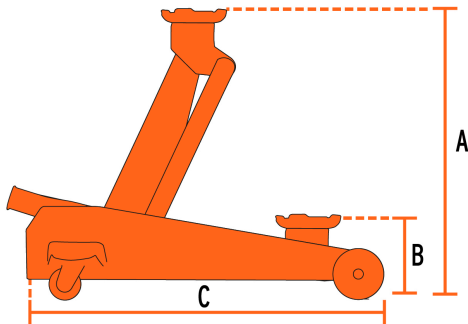

TRUPER

CÓDIGO: 14949 CLAVE: GAPRO-300

Gato hidráulico de patín 3t profesional, elev rápida, TRUPER

- Cuerpo de acero
- Ruedas giratorias para fácil manejo
- Válvula de seguridad que evita la sobrecarga
- Doble bomba que incrementa la fuerza y velocidad de levantamiento
- Maneral que controla el levantamiento y descenso

Certificaciones y garantías**Especificaciones**

Movimientos	6 (Nota: calculados sin carga)
Capacidad de carga	3 t
Altura máxima	47.5 cm (19")
Altura mínima	13 cm (5")
Largo del gato	63 cm (25")
Peso neto	31 kg (68 lb)
Empaque individual	Caja
Inner	1
Pallet	20

A) Altura máxima	47.5 cm (19")
B) Altura mínima	13 cm (5")
C) Largo del gato	63 cm (25")

EMPAQUE INDIVIDUAL

Peso: 32.92 kg (72.6 lb)