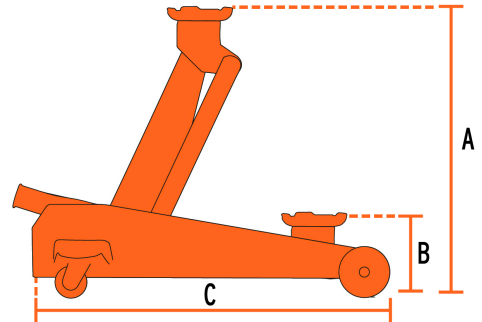

TRUPER

CÓDIGO: 14949 CLAVE: GAPRO-300

**Gato hidráulico de patín 3t profesional, elev rápida, TRUPER**

- Cuerpo de acero
- Ruedas giratorias para fácil manejo
- Válvula de seguridad que evita la sobrecarga
- Doble bomba que incrementa la fuerza y velocidad de levantamiento
- Maneral que controla el levantamiento y descenso

**Certificaciones y garantías****Especificaciones**

Movimientos	6 (Nota: calculados sin carga)
Capacidad de carga	3 t
Altura máxima	47.5 cm (19")
Altura mínima	13 cm (5")
Largo del gato	63 cm (25")
Peso neto	31 kg (68 lb)
Empaque individual	Caja
Inner	1
Pallet	20

**Imágenes complementarias**

A) Altura máxima	47.5 cm (19")
B) Altura mínima	13 cm (5")
C) Largo del gato	63 cm (25")

**EMPAQUE INDIVIDUAL**

**Peso: 32.92 kg (72.6 lb)**