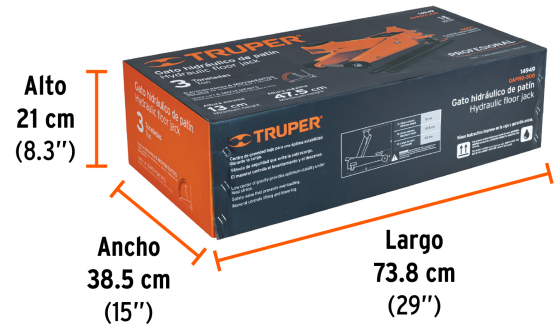

TRUPER

CÓDIGO: 14949 CLAVE: GAPRO-300

Gato hidráulico de patín 3t profesional, elev rápida, TRUPER

- Cuerpo de acero
- Ruedas giratorias para fácil manejo
- Válvula de seguridad que evita la sobrecarga
- Doble bomba que incrementa la fuerza y velocidad de levantamiento
- Maneral que controla el levantamiento y descenso

Certificaciones y garantías**Especificaciones**

Movimientos	6 (Nota: calculados sin carga)
Capacidad de carga	3 t
Altura máxima	47.5 cm (19")
Altura mínima	13 cm (5")
Largo del gato	63 cm (25")
Peso neto	31 kg (68 lb)
Empaque individual	Caja
Inner	1
Pallet	20

País de origen**Fabricado en China bajo las estrictas especificaciones de GRUPO TRUPER**

Refacciones

Código	Clave	Descripción
102729	CJ-GAPRO-300	Caja de empaque de repuesto para GAPRO-300, TRUPER

Imágenes complementarias

A) Altura máxima	47.5 cm (19")
B) Altura mínima	13 cm (5")
C) Largo del gato	63 cm (25")

EMPAQUE INDIVIDUAL

Peso: 32.92 kg (72.6 lb)