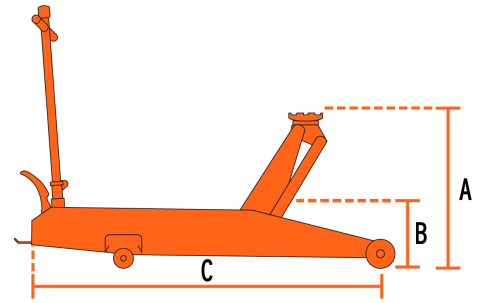

Imágenes complementarias

A) Altura máxima	56 cm (22")
B) Altura mínima	15 cm (6")
C) Largo del gato	134 cm (53")