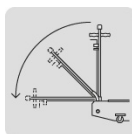

### Gato hidráulico de patín 5t profesional, elev rápida, TRUPER

- Trabajo extra pesado
- Cuerpo de acero
- Pedal de elevación rápida
- Ruedas giratorias para fácil manejo
- Válvula de seguridad que evita la sobrecarga
- Bombeo de aproximación con pedal y bombeo de carga con palanca