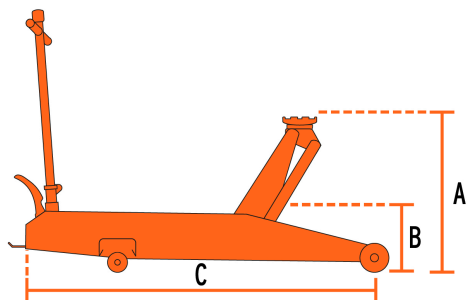

Imágenes complementarias

A) Altura máxima	56 cm (22")
B) Altura mínima	15 cm (6")
C) Largo del gato	134 cm (53")