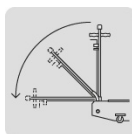

TRUPER

CÓDIGO: 14957 CLAVE: GAPRO-5

Gato hidráulico de patín 5t profesional, elev rápida, TRUPER

- Trabajo extra pesado
- Cuerpo de acero
- Pedal de elevación rápida
- Ruedas giratorias para fácil manejo
- Válvula de seguridad que evita la sobrecarga
- Bombeo de aproximación con pedal y bombeo de carga con palanca

Certificaciones y garantías

Especificaciones

Movimientos	40 (Nota: calculados sin carga)
Capacidad de carga	5 t
Altura máxima	56 cm (22")
Altura mínima	15 cm (6")
Largo del gato	134 cm (53")
Peso neto	87 kg (191 lb)
Empaque individual	Caja
Inner	1
Pallet	8

País de origen

Fabricado en China bajo las estrictas especificaciones de GRUPO TRUPER

Imágenes complementarias

A) Altura máxima	56 cm (22")
B) Altura mínima	15 cm (6")
C) Largo del gato	134 cm (53")