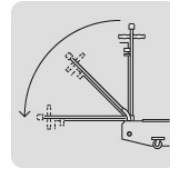

TRUPER CÓDIGO: 14957 CLAVE: GAPRO-5

Gato hidráulico de patín 5t profesional, elev rápida, TRUPER

- Cuerpo de acero para trabajos extrapesados con ruedas traseras giratorias para fácil manejo
- Válvula de seguridad para evitar las sobrecargas y pedal de elevación rápida para subir el brazo de carga más rápido sin realizar tantos bombeos
- Centro de gravedad bajo para una óptima estabilidad durante el cambio de llantas y mantenimiento automotriz extrapesado

Datos de empaque	
Empaque individual: caja	
Empaque logístico	Cantidad
Inner	1
Pallet	8

Producto fabricado en China bajo las estrictas especificaciones de Truper

Especificaciones técnicas	
Capacidad de carga	5 t (5,000 kg)
Altura máxima	56 cm (22")
Altura mínima	15 cm (6")
Movimientos de bombeo	40 (Nota: calculados sin carga)
Longitud del gato	134 cm (53")
Peso neto	87 kg (191 lb)

Refacciones y accesorios

Refacciones y/o accesorios disponibles en catálogo (no incluidos)

Código	Clave	Descripción
102932	ACEH-34	Aceite hidráulico para gatos, 1 Litro, TRUPER