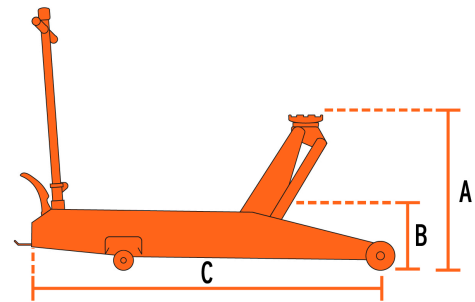

TRUPER

CÓDIGO: 14957 CLAVE: GAPRO-5

Gato hidráulico de patín 5t profesional, elev rápida, TRUPER

- Trabajo extra pesado
- Cuerpo de acero
- Pedal de elevación rápida
- Ruedas giratorias para fácil manejo
- Válvula de seguridad que evita la sobrecarga
- Bombeo de aproximación con pedal y bombeo de carga con palanca

Certificaciones y garantías

Especificaciones

Movimientos	40 (Nota: calculados sin carga)
Capacidad de carga	5 t
Altura máxima	56 cm (22")
Altura mínima	15 cm (6")
Largo del gato	134 cm (53")
Peso neto	87 kg (191 lb)
Empaque individual	Caja
Inner	1
Pallet	8

País de origen

Fabricado en China bajo las estrictas especificaciones de GRUPO TRUPER

Imágenes complementarias

A) Altura máxima	56 cm (22")
B) Altura mínima	15 cm (6")
C) Largo del gato	134 cm (53")