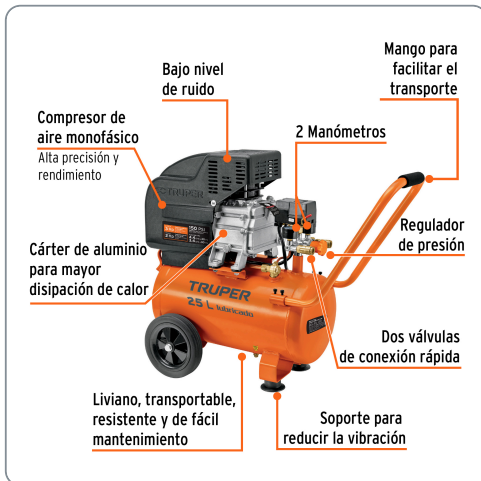

TRUPER CÓDIGO: 15006 CLAVE: COMP-25LT

Compresor lubricado, 25L, 3HP, horizontal, 127V, TRUPER

- Para uso en talleres, vulcanizadoras, trabajos de carpintería y pintura
- Arranque automático y manual
- Para manguera de 1/4", 3/8" y 1/2"

Especificaciones técnicas	
Tensión / Frecuencia	127 V / 60 Hz
Consumo	12.5 A
Material del embobinado de motor	Cobre
Velocidad	3,450 rpm
Nivel máxio de ruido	90 dBA
Tipo de aceite	Monogrado SAE 30
Tipo	Monofásico
Largo del cable de alimentación	1.2 m
Dimensiones (Base x Alto x Ancho)	33 cm x 62 cm x 52 cm
Peso en vacío	24 kg

Incluye

1 Bote de 250 ml de aceite monogrado SAE30