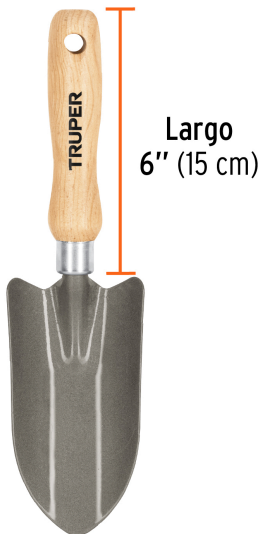

TRUPER

CÓDIGO: 15020 CLAVE: GTS-SH

Cuchara para jardín, mango de 6", TRUPER

- Cabeza de acero al carbono
- Mango de madera con orificio para colgar
- Para jardinería y horticultura
- Con bordes redondeados para conservar raíces

**Certificaciones y garantías**

• Garantizado contra defectos de fabricación o mano de obra. La garantía se puede hacer válida con cualquier distribuidor de TRUPER

Especificaciones

Largo del mango	6" (15 cm)
Dimensiones de cabeza	6" x 3 7/16" (15.2 x 8.7cm)
Empaque individual	Granel
Inner	6
Máster	72
Pallet	1728

País de origen

Fabricado en México bajo las estrictas especificaciones de GRUPO TRUPER

Imágenes complementarias

Cuchara

Excava, quita plantas y remueve tierra

EMPAQUE INDIVIDUAL

Peso: 0.21 kg (0.5 lb)

Imágenes complementarias

EMPAQUE INNER

Contiene: 6 piezas

Peso: 1.34 kg (3 lb)

EMPAQUE MÁSTER

Contiene: 12 inner (72 piezas)

Peso: 16.64 kg (36.7 lb)