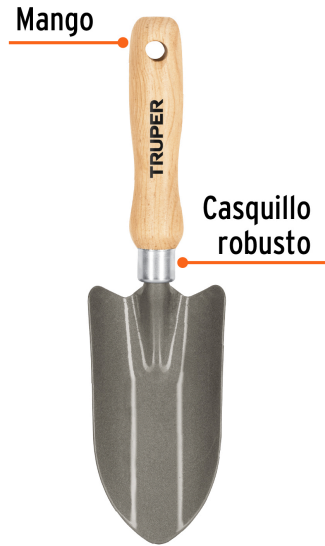

TRUPER

CÓDIGO: 15020 CLAVE: GTS-SH

Cuchara para jardín, mango de 6", TRUPER

- Cabeza de acero al carbono
- Mango de madera con orificio para colgar
- Para jardinería y horticultura
- Con bordes redondeados para conservar raíces

**Certificaciones y garantías**

• Garantizado contra defectos de fabricación o mano de obra. La garantía se puede hacer válida con cualquier distribuidor de TRUPER

Especificaciones

Largo del mango	6" (15 cm)
Dimensiones de cabeza	6" x 3 7/16" (15.2 x 8.7cm)
Empaque individual	Granel
Inner	6
Máster	72
Pallet	1728

País de origen

Fabricado en México bajo las estrictas especificaciones de GRUPO TRUPER

Imágenes complementarias

Cuchara

Excava, quita plantas y remueve tierra

EMPAQUE INDIVIDUAL

Peso: 0.21 kg (0.5 lb)

Imágenes complementarias

EMPAQUE INNER

Contiene: 6 piezas

Peso: 1.34 kg (3 lb)

EMPAQUE MÁSTER

Contiene: 12 inner (72 piezas)

Peso: 16.64 kg (36.7 lb)