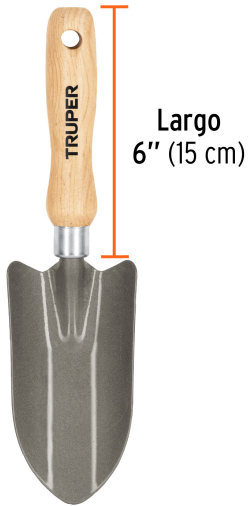

Imágenes complementarias